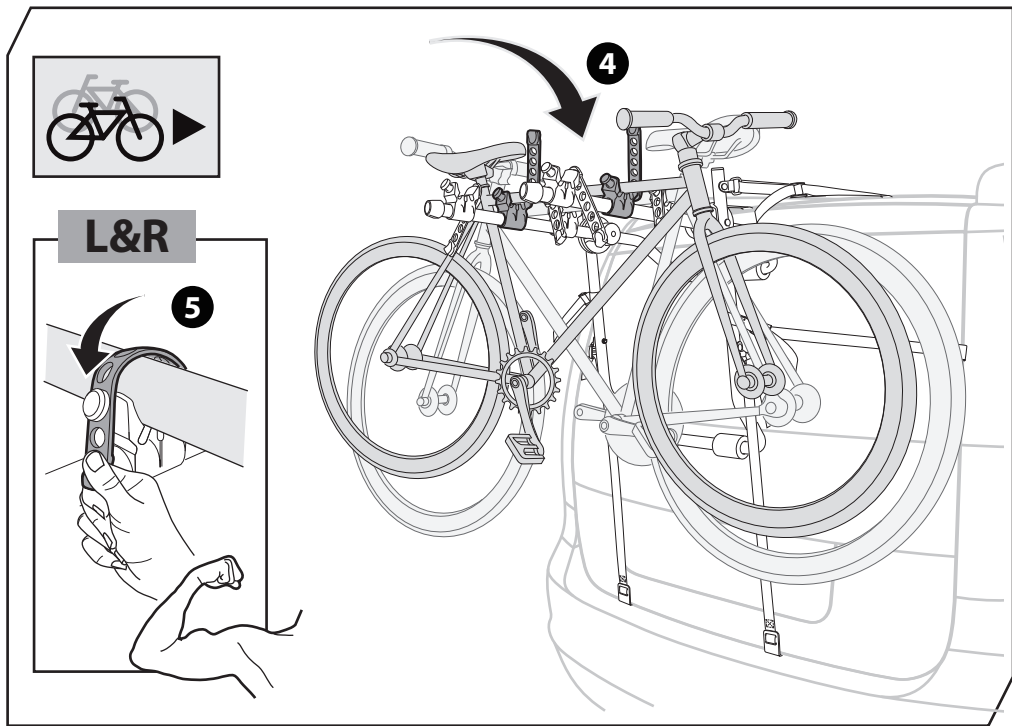

L&R

GB-US - Lower straps specific mounting
FR - Système d'accrochage spécifique pour les sangles supérieures et latérales
ES - Sistema de enganche específico para los cinchos laterales e inferiores.

EUROPE 					L(mm) 		
-------------------	--	--	--	--	------------------	--	--

L&R

* Check the fit list.

L&R

CHECK

UPPER

L&R

L&R

BOTTOM