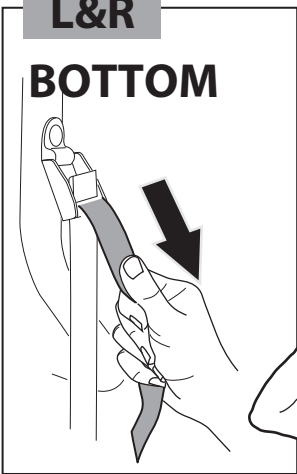

L&R

GB-US - Lower straps specific mounting
FR - Système d'accrochage spécifique pour les sangles supérieures et latérales
ES - Sistema de enganche específico para los cinchos laterales e inferiores.

EUROPE 					L(mm) 		
-------------------	--	--	--	--	------------------	--	--

L&R

* Check the fit list.

L&R

CHECK

UPPER

L&R

L&R

BOTTOM