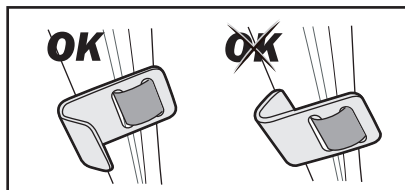

3

GB-US - Regular mounting: only attach to metallic edges
 FR - Montage normal: se fixer uniquement sur des parties métalliques
 ES - Montaje normal : se fija unicamente sobre partes metálicas

<p>EUROPE</p>	<p>2</p>	<p>3</p>	<p>2006</p> <p>2007</p> <p>2008</p>		<p>L(mm)</p>		
---------------	----------	----------	-------------------------------------	--	--------------	--	--

* Check the fit list.

GB-US - Mounting on vehicles without metal frame: with composite material trunk or hatch, or glass rear window, or back wind shield.
FR - Montage sur véhicules sans structure métallique (hayon ou coffre composite, hayon en verre)
ES - Montaje sobre vehículos sin estructura metálica (porton trasero compuesto o de vidrio)

L&R

GB-US - Lower straps specific mounting
FR - Système d'accrochage spécifique pour les sangles supérieures et latérales
ES - Sistema de enganche específico para los cinchos laterales e inferiores.

EUROPE 					L(mm) 		
-------------------	--	--	--	--	------------------	--	--