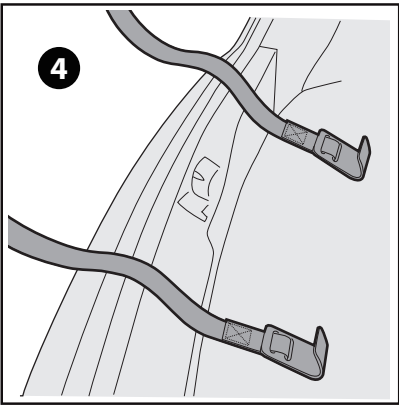

* Check the fit list.

GB-US - Mounting on vehicles without metal frame: with composite material trunk or hatch, or glass rear window, or back wind shield.
FR - Montage sur véhicules sans structure métallique (hayon ou coffre composite, hayon en verre)
ES - Montaje sobre vehículos sin estructura metálica (porton trasero compuesto o de vidrio)

L&R

GB-US - Lower straps specific mounting
FR - Système d'accrochage spécifique pour les sangles supérieures et latérales
ES - Sistema de enganche específico para los cinchos laterales e inferiores.

EUROPE 					L(mm) 		
-------------------	--	--	--	--	------------------	--	--

L&R

* Check the fit list.

L&R

CHECK

UPPER

L&R

L&R

BOTTOM