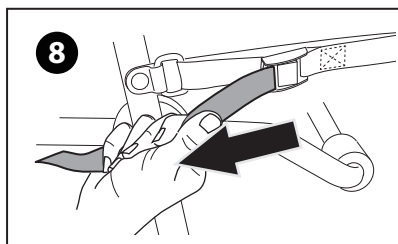

3

GB-US - Regular mounting: only attach to metallic edges
 FR - Montage normal: se fixer uniquement sur des parties métalliques
 ES - Montaje normal : se fija unicamente sobre partes metálicas

<p>EUROPE</p>	<p>2</p>	<p>3</p>	<p>2006</p> <p>2007</p> <p>2008</p>		<p>L(mm)</p>		
---------------	----------	----------	-------------------------------------	--	--------------	--	--

* Check the fit list.

GB-US - Mounting on vehicles without metal frame: with composite material trunk or hatch, or glass rear window, or back wind shield.
FR - Montage sur véhicules sans structure métallique (hayon ou coffre composite, hayon en verre)
ES - Montaje sobre vehículos sin estructura metálica (porton trasero compuesto o de vidrio)

L&R

GB-US - Lower straps specific mounting
FR - Système d'accrochage spécifique pour les sangles supérieures et latérales
ES - Sistema de enganche específico para los cinchos laterales e inferiores.

EUROPE 					L(mm) 		
-------------------	--	--	--	--	------------------	--	--