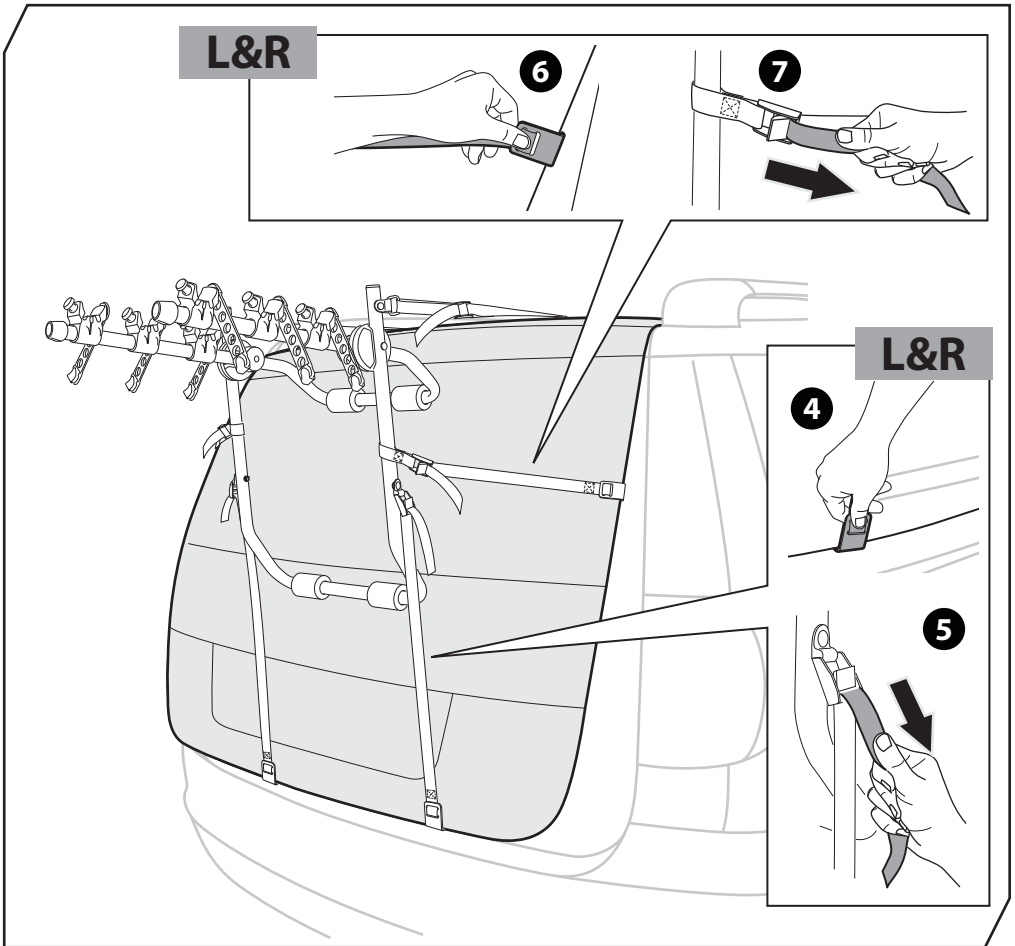

3

GB-US - Regular mounting: only attach to metallic edges
 FR - Montage normal: se fixer uniquement sur des parties métalliques
 ES - Montaje normal : se fija unicamente sobre partes metálicas

<p>EUROPE</p>	<p>2</p>	<p>3</p>	<p>2006</p> <p>2007</p> <p>2008</p>		<p>L(mm)</p>		
---------------	----------	----------	-------------------------------------	--	--------------	--	--

* Check the fit list.

GB-US - Mounting on vehicles without metal frame: with composite material trunk or hatch, or glass rear window, or back wind shield.
FR - Montage sur véhicules sans structure métallique (hayon ou coffre composite, hayon en verre)
ES - Montaje sobre vehículos sin estructura metálica (porton trasero compuesto o de vidrio)

L&R

GB-US - Lower straps specific mounting
FR - Système d'accrochage spécifique pour les sangles supérieures et latérales
ES - Sistema de enganche específico para los cinchos laterales e inferiores.

EUROPE 					L(mm) 		
-------------------	--	--	--	--	------------------	--	--