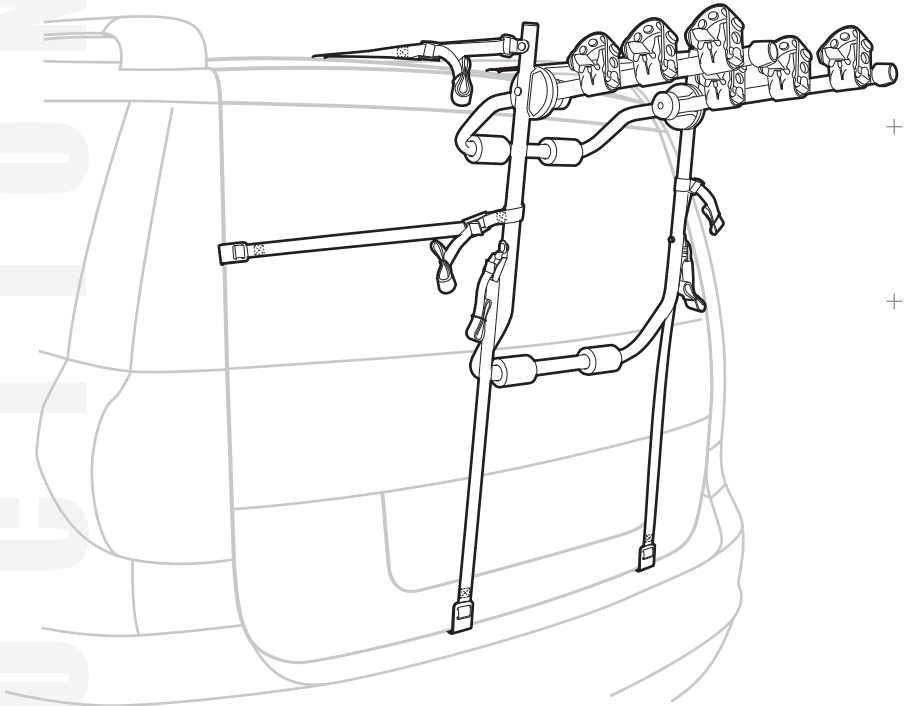

BUZZ RACK

MOZZQUITO

PART LIST

x1

x6

x2

1

2

3

GB-US - Regular mounting: only attach to metallic edges
 FR - Montage normal: se fixer uniquement sur des parties métalliques
 ES - Montaje normal : se fija unicamente sobre partes metálicas

<p>EUROPE</p>	<p>2</p>	<p>3</p>	<p>2006</p> <p>2007</p> <p>2008</p>		<p>L(mm)</p>		
---------------	----------	----------	-------------------------------------	--	--------------	--	--

* Check the fit list.

GB-US - Mounting on vehicles without metal frame: with composite material trunk or hatch, or glass rear window, or back wind shield.
FR - Montage sur véhicules sans structure métallique (hayon ou coffre composite, hayon en verre)
ES - Montaje sobre vehículos sin estructura metálica (porton trasero compuesto o de vidrio)

L&R

GB-US - Lower straps specific mounting
FR - Système d'accrochage spécifique pour les sangles supérieures et latérales
ES - Sistema de enganche específico para los cinchos laterales e inferiores.

EUROPE 					L(mm) 		
-------------------	--	--	--	--	------------------	--	--