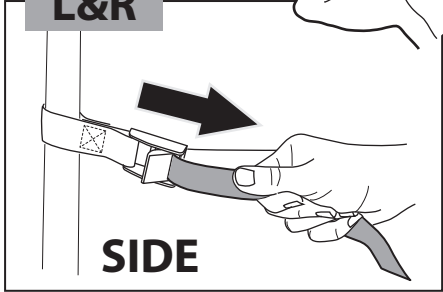

L&R

GB-US - Lower straps specific mounting
FR - Système d'accrochage spécifique pour les sangles supérieures et latérales
ES - Sistema de enganche específico para los cinchos laterales e inferiores.

EUROPE 					L(mm) 		
-------------------	--	--	--	--	------------------	--	--

L&R

* Check the fit list.

L&R

CHECK

UPPER

L&R

L&R

BOTTOM

L&R

SIDE

BUZZGRIP

*Not Included

+

+

+

+