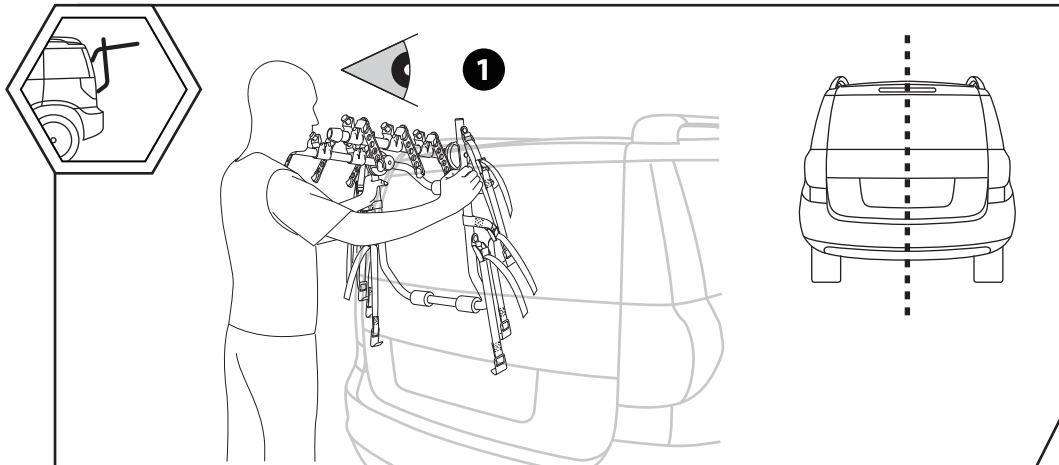

3

GB-US - Regular mounting: only attach to metallic edges
 FR - Montage normal: se fixer uniquement sur des parties métalliques
 ES - Montaje normal : se fija unicamente sobre partes metálicas

<p>EUROPE</p>	<p>2</p>	<p>3</p>	<p>2006</p> <p>2007</p> <p>2008</p>		<p>L(mm)</p>		
---------------	----------	----------	-------------------------------------	--	--------------	--	--