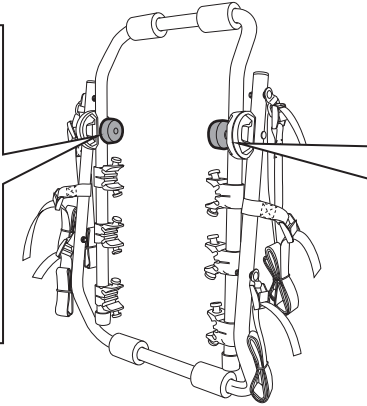

BUZZ RACK

MOZZQUITO

PART LIST

x1

x6

x2

1

2

3

GB-US - Regular mounting: only attach to metallic edges
 FR - Montage normal: se fixer uniquement sur des parties métalliques
 ES - Montaje normal : se fija unicamente sobre partes metálicas

<p>EUROPE</p>	<p>2</p>	<p>3</p>	<p>2006</p> <p>2007</p> <p>2008</p>		<p>L(mm)</p>		
---------------	----------	----------	-------------------------------------	--	--------------	--	--

* Check the fit list.

GB-US - Mounting on vehicles without metal frame: with composite material trunk or hatch, or glass rear window, or back wind shield.
FR - Montage sur véhicules sans structure métallique (hayon ou coffre composite, hayon en verre)
ES - Montaje sobre vehículos sin estructura metálica (porton trasero compuesto o de vidrio)

L&R

GB-US - Lower straps specific mounting
FR - Système d'accrochage spécifique pour les sangles supérieures et latérales
ES - Sistema de enganche específico para los cinchos laterales e inferiores.

EUROPE 					L(mm) 		
-------------------	--	--	--	--	------------------	--	--