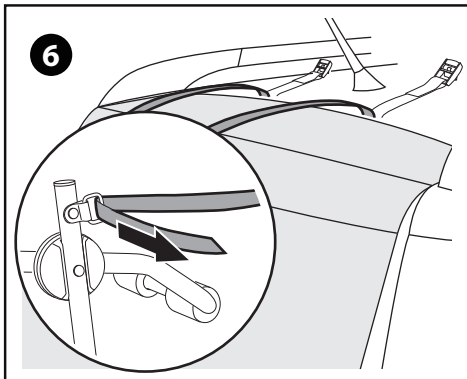

* Check the fit list.

GB-US - Mounting on vehicles without metal frame: with composite material trunk or hatch, or glass rear window, or back wind shield.
FR - Montage sur véhicules sans structure métallique (hayon ou coffre composite, hayon en verre)
ES - Montaje sobre vehículos sin estructura metálica (porton trasero compuesto o de vidrio)

L&R

GB-US - Lower straps specific mounting
FR - Système d'accrochage spécifique pour les sangles supérieures et latérales
ES - Sistema de enganche específico para los cinchos laterales e inferiores.

EUROPE 					L(mm) 		
-------------------	--	--	--	--	------------------	--	--