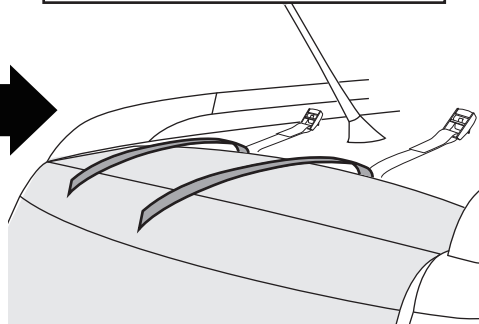

* Check the fit list.

GB-US - Mounting on vehicles without metal frame: with composite material trunk or hatch, or glass rear window, or back wind shield.
FR - Montage sur véhicules sans structure métallique (hayon ou coffre composite, hayon en verre)
ES - Montaje sobre vehículos sin estructura metálica (porton trasero compuesto o de vidrio)

L&R

GB-US - Lower straps specific mounting
FR - Système d'accrochage spécifique pour les sangles supérieures et latérales
ES - Sistema de enganche específico para los cinchos laterales e inferiores.

EUROPE 					L(mm) 		
-------------------	--	--	--	--	------------------	--	--