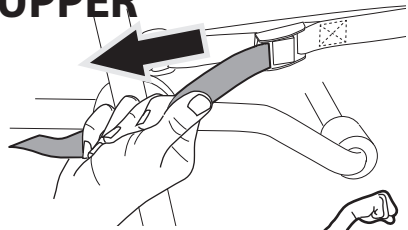

L&R

GB-US - Lower straps specific mounting
FR - Système d'accrochage spécifique pour les sangles supérieures et latérales
ES - Sistema de enganche específico para los cinchos laterales e inferiores.

EUROPE 					L(mm) 		
-------------------	--	--	--	--	------------------	--	--

L&R

* Check the fit list.

L&R

CHECK

UPPER

L&R

L&R

BOTTOM

L&R

SIDE

BUZZGRIP

*Not Included

+

+

+

+