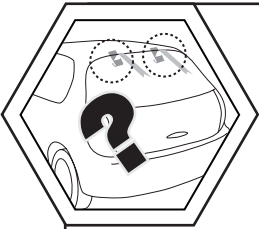

3

GB-US - Regular mounting: only attach to metallic edges
 FR - Montage normal: se fixer uniquement sur des parties métalliques
 ES - Montaje normal : se fija unicamente sobre partes metálicas

<p>EUROPE</p>	<p>2</p>	<p>3</p>	<p>2006</p> <p>2007</p> <p>2008</p>		<p>L(mm)</p>		
---------------	----------	----------	-------------------------------------	--	--------------	--	--

* Check the fit list.

GB-US - Mounting on vehicles without metal frame: with composite material trunk or hatch, or glass rear window, or back wind shield.
FR - Montage sur véhicules sans structure métallique (hayon ou coffre composite, hayon en verre)
ES - Montaje sobre vehículos sin estructura metálica (porton trasero compuesto o de vidrio)