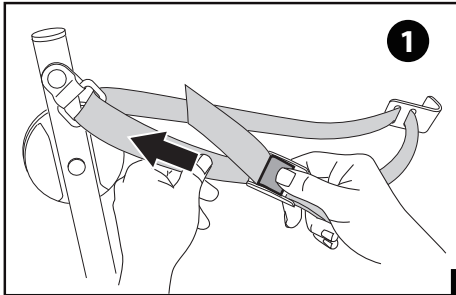

3

GB-US - Regular mounting: only attach to metallic edges
 FR - Montage normal: se fixer uniquement sur des parties métalliques
 ES - Montaje normal : se fija unicamente sobre partes metálicas

<p>EUROPE</p>	<p>2</p>	<p>3</p>	<p>2006</p> <p>2007</p> <p>2008</p>		<p>L(mm)</p>		
---------------	----------	----------	-------------------------------------	--	--------------	--	--

* Check the fit list.

GB-US - Mounting on vehicles without metal frame: with composite material trunk or hatch, or glass rear window, or back wind shield.
FR - Montage sur véhicules sans structure métallique (hayon ou coffre composite, hayon en verre)
ES - Montaje sobre vehículos sin estructura metálica (porton trasero compuesto o de vidrio)

L&R

GB-US - Lower straps specific mounting
FR - Système d'accrochage spécifique pour les sangles supérieures et latérales
ES - Sistema de enganche específico para los cinchos laterales e inferiores.

EUROPE 					L(mm) 		
-------------------	--	--	--	--	------------------	--	--