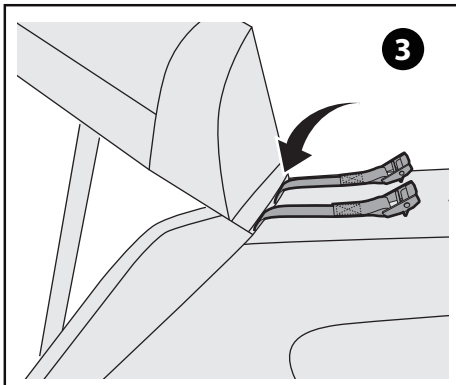

* Check the fit list.

GB-US - Mounting on vehicles without metal frame: with composite material trunk or hatch, or glass rear window, or back wind shield.
FR - Montage sur véhicules sans structure métallique (hayon ou coffre composite, hayon en verre)
ES - Montaje sobre vehículos sin estructura metálica (porton trasero compuesto o de vidrio)

L&R

GB-US - Lower straps specific mounting
FR - Système d'accrochage spécifique pour les sangles supérieures et latérales
ES - Sistema de enganche específico para los cinchos laterales e inferiores.

EUROPE 					L(mm) 		
-------------------	--	--	--	--	------------------	--	--