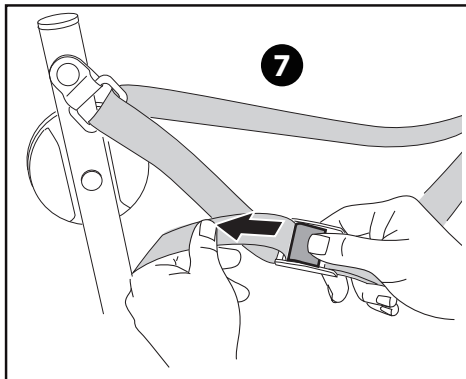

* Check the fit list.

GB-US - Mounting on vehicles without metal frame: with composite material trunk or hatch, or glass rear window, or back wind shield.
FR - Montage sur véhicules sans structure métallique (hayon ou coffre composite, hayon en verre)
ES - Montaje sobre vehículos sin estructura metálica (porton trasero compuesto o de vidrio)

L&R

GB-US - Lower straps specific mounting
FR - Système d'accrochage spécifique pour les sangles supérieures et latérales
ES - Sistema de enganche específico para los cinchos laterales e inferiores.

EUROPE 					L(mm) 		
-------------------	--	--	--	--	------------------	--	--