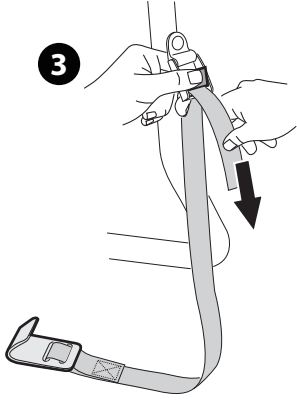

* Check the fit list.

GB-US - Mounting on vehicles without metal frame: with composite material trunk or hatch, or glass rear window, or back wind shield.
FR - Montage sur véhicules sans structure métallique (hayon ou coffre composite, hayon en verre)
ES - Montaje sobre vehículos sin estructura metálica (porton trasero compuesto o de vidrio)

L&R

GB-US - Lower straps specific mounting
FR - Système d'accrochage spécifique pour les sangles supérieures et latérales
ES - Sistema de enganche específico para los cinchos laterales e inferiores.

EUROPE 					L(mm) 		
-------------------	--	--	--	--	------------------	--	--

L&R

* Check the fit list.

L&R

CHECK

UPPER

L&R

L&R

BOTTOM