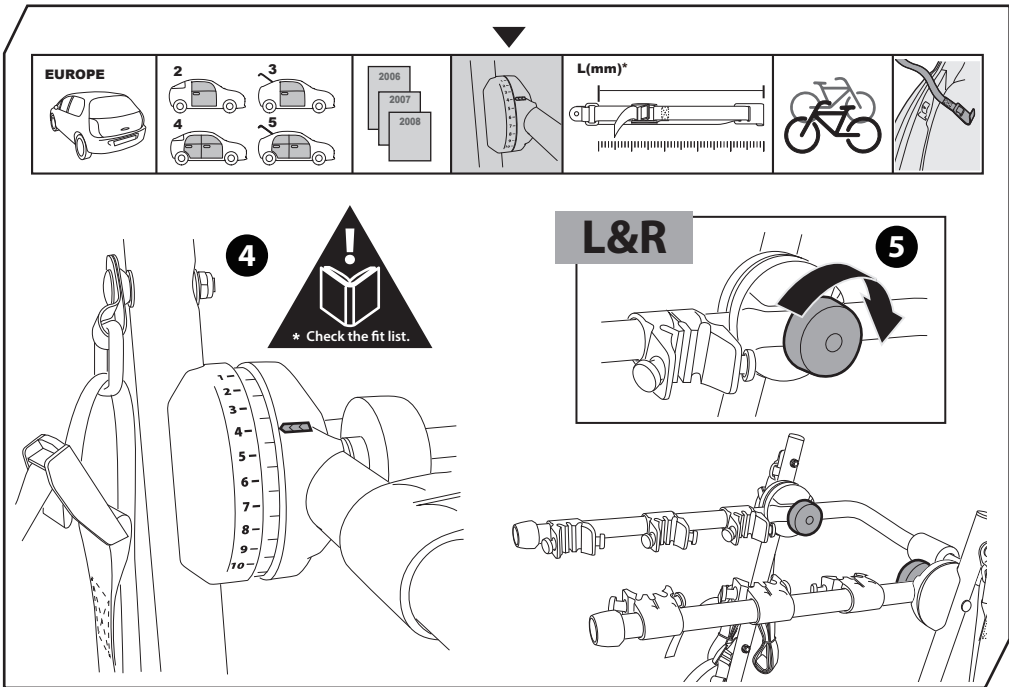

BUZZ RACK

MOZZQUITO

PART LIST

x1

x6

x2

1

2

3

GB-US - Regular mounting: only attach to metallic edges
 FR - Montage normal: se fixer uniquement sur des parties métalliques
 ES - Montaje normal : se fija unicamente sobre partes metálicas

<p>EUROPE</p>	<p>2</p>	<p>3</p>	<p>2006</p> <p>2007</p> <p>2008</p>		<p>L(mm)</p>		
---------------	----------	----------	-------------------------------------	--	--------------	--	--

* Check the fit list.

GB-US - Mounting on vehicles without metal frame: with composite material trunk or hatch, or glass rear window, or back wind shield.
FR - Montage sur véhicules sans structure métallique (hayon ou coffre composite, hayon en verre)
ES - Montaje sobre vehículos sin estructura metálica (porton trasero compuesto o de vidrio)

L&R

GB-US - Lower straps specific mounting
FR - Système d'accrochage spécifique pour les sangles supérieures et latérales
ES - Sistema de enganche específico para los cinchos laterales e inferiores.

EUROPE 					L(mm) 		
-------------------	--	--	--	--	------------------	--	--