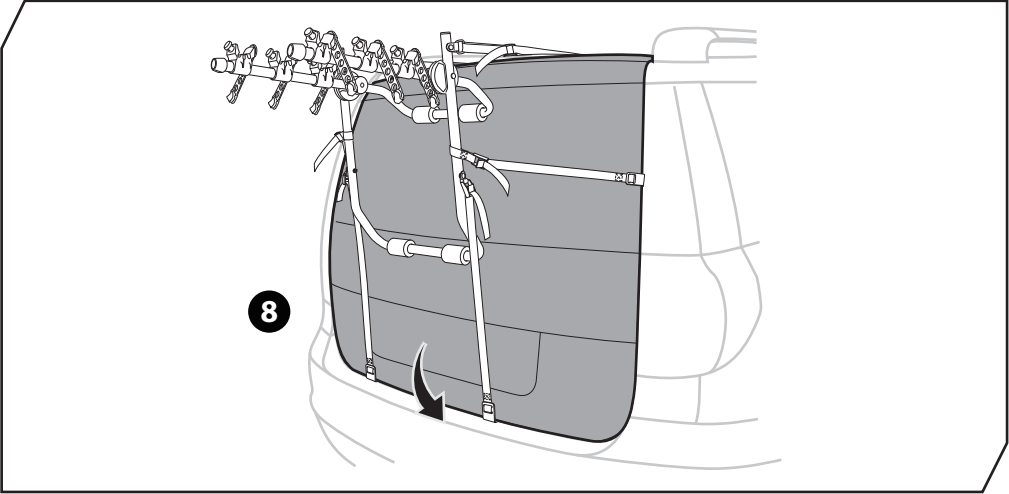

3

GB-US - Regular mounting: only attach to metallic edges
 FR - Montage normal: se fixer uniquement sur des parties métalliques
 ES - Montaje normal : se fija unicamente sobre partes metálicas

<p>EUROPE</p>	<p>2</p>	<p>3</p>	<p>2006</p> <p>2007</p> <p>2008</p>		<p>L(mm)</p>		
---------------	----------	----------	-------------------------------------	--	--------------	--	--

* Check the fit list.

GB-US - Mounting on vehicles without metal frame: with composite material trunk or hatch, or glass rear window, or back wind shield.
FR - Montage sur véhicules sans structure métallique (hayon ou coffre composite, hayon en verre)
ES - Montaje sobre vehículos sin estructura metálica (porton trasero compuesto o de vidrio)

L&R

GB-US - Lower straps specific mounting
FR - Système d'accrochage spécifique pour les sangles supérieures et latérales
ES - Sistema de enganche específico para los cinchos laterales e inferiores.

EUROPE 					L(mm) 		
-------------------	--	--	--	--	------------------	--	--