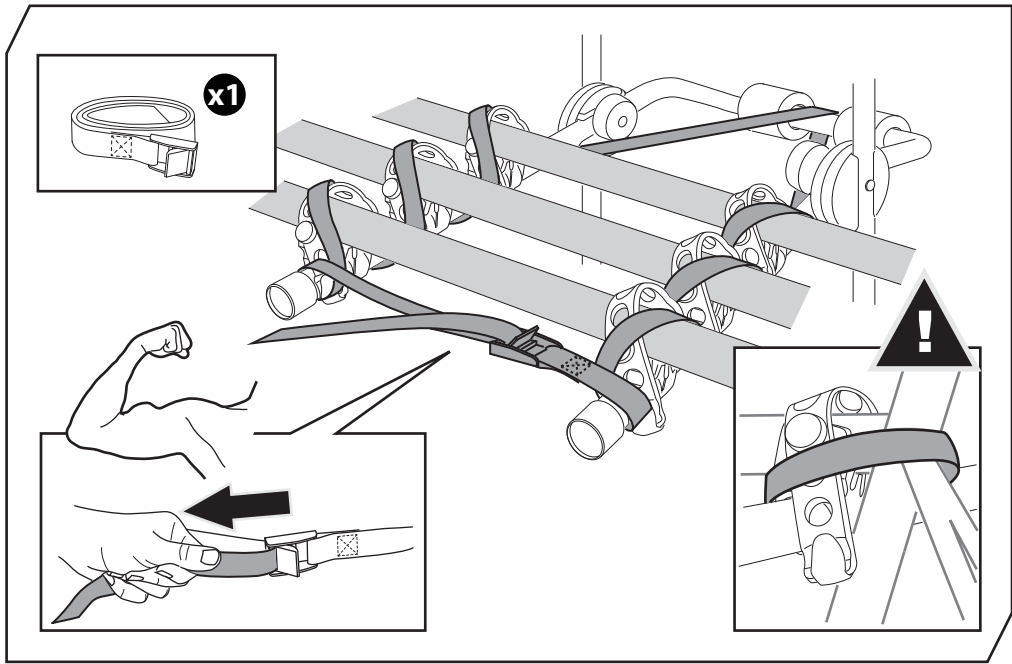

L&R

GB-US - Lower straps specific mounting
FR - Système d'accrochage spécifique pour les sangles supérieures et latérales
ES - Sistema de enganche específico para los cinchos laterales e inferiores.

EUROPE 					L(mm) 		
-------------------	--	--	--	--	------------------	--	--

L&R

* Check the fit list.

L&R

CHECK

UPPER

L&R

L&R

BOTTOM