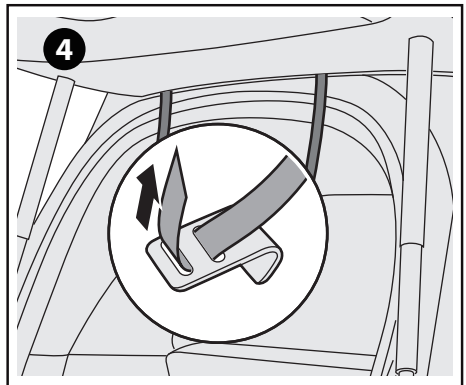

3

GB-US - Regular mounting: only attach to metallic edges
 FR - Montage normal: se fixer uniquement sur des parties métalliques
 ES - Montaje normal : se fija unicamente sobre partes metálicas

<p>EUROPE</p>	<p>2</p>	<p>3</p>	<p>2006</p> <p>2007</p> <p>2008</p>		<p>L(mm)</p>		
---------------	----------	----------	-------------------------------------	--	--------------	--	--

* Check the fit list.

GB-US - Mounting on vehicles without metal frame: with composite material trunk or hatch, or glass rear window, or back wind shield.
FR - Montage sur véhicules sans structure métallique (hayon ou coffre composite, hayon en verre)
ES - Montaje sobre vehículos sin estructura metálica (porton trasero compuesto o de vidrio)

L&R

GB-US - Lower straps specific mounting
FR - Système d'accrochage spécifique pour les sangles supérieures et latérales
ES - Sistema de enganche específico para los cinchos laterales e inferiores.

EUROPE 					L(mm) 		
-------------------	--	--	--	--	------------------	--	--