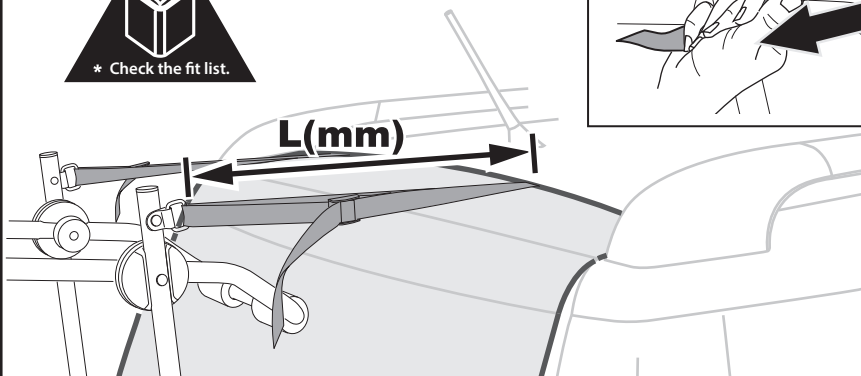

3

GB-US - Regular mounting: only attach to metallic edges
 FR - Montage normal: se fixer uniquement sur des parties métalliques
 ES - Montaje normal : se fija unicamente sobre partes metálicas

<p>EUROPE</p>	<p>2</p>	<p>3</p>	<p>2006</p> <p>2007</p> <p>2008</p>		<p>L(mm)</p>		
---------------	----------	----------	-------------------------------------	--	--------------	--	--

* Check the fit list.

GB-US - Mounting on vehicles without metal frame: with composite material trunk or hatch, or glass rear window, or back wind shield.
FR - Montage sur véhicules sans structure métallique (hayon ou coffre composite, hayon en verre)
ES - Montaje sobre vehículos sin estructura metálica (porton trasero compuesto o de vidrio)

L&R

GB-US - Lower straps specific mounting
FR - Système d'accrochage spécifique pour les sangles supérieures et latérales
ES - Sistema de enganche específico para los cinchos laterales e inferiores.

EUROPE 					L(mm) 		
-------------------	--	--	--	--	------------------	--	--

L&R

* Check the fit list.

L&R

CHECK

UPPER

L&R

L&R

BOTTOM