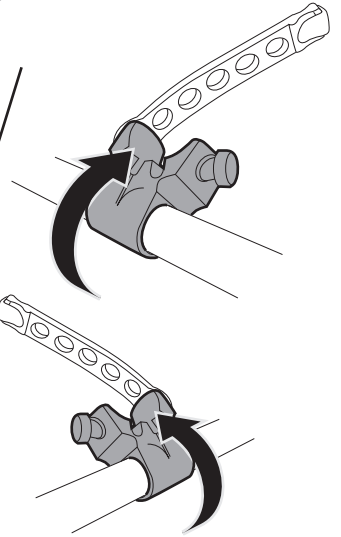

L&R

GB-US - Lower straps specific mounting
FR - Système d'accrochage spécifique pour les sangles supérieures et latérales
ES - Sistema de enganche específico para los cinchos laterales e inferiores.

EUROPE 					L(mm) 		
-------------------	--	--	--	--	------------------	--	--

L&R

* Check the fit list.

L&R

CHECK

UPPER

L&R

L&R

BOTTOM

L&R

SIDE

BUZZGRIP

*Not Included

+

+

+

+