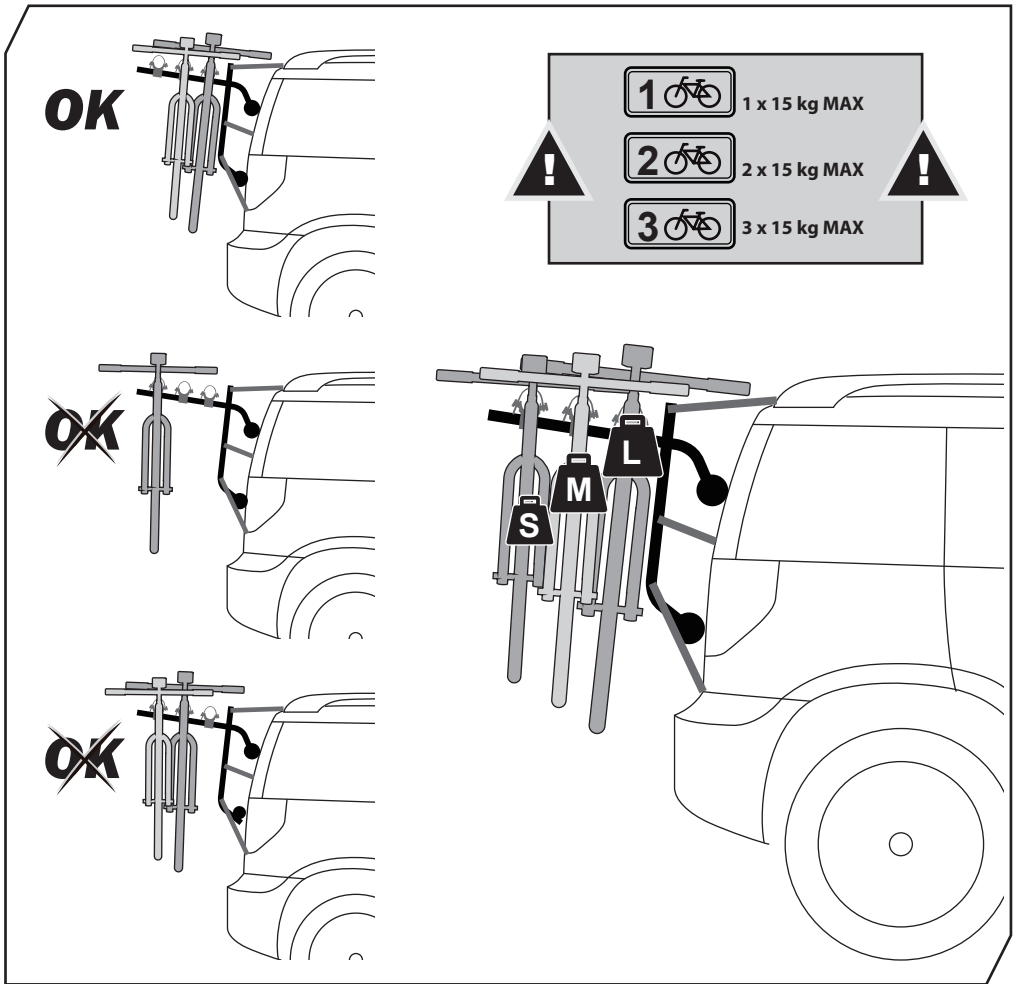

L&R

GB-US - Lower straps specific mounting
FR - Système d'accrochage spécifique pour les sangles supérieures et latérales
ES - Sistema de enganche específico para los cinchos laterales e inferiores.

EUROPE 					L(mm) 		
-------------------	--	--	--	--	------------------	--	--

L&R

* Check the fit list.

L&R

CHECK

UPPER

L&R

L&R

BOTTOM