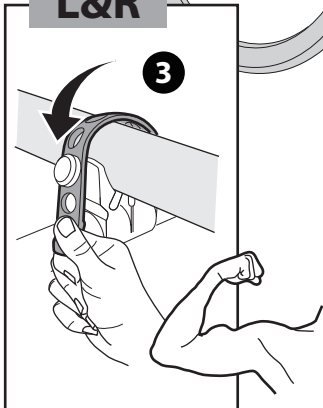

L&R

GB-US - Lower straps specific mounting
FR - Système d'accrochage spécifique pour les sangles supérieures et latérales
ES - Sistema de enganche específico para los cinchos laterales e inferiores.

EUROPE 					L(mm) 		
-------------------	--	--	--	--	------------------	--	--

L&R

* Check the fit list.

L&R

CHECK

UPPER

L&R

L&R

BOTTOM