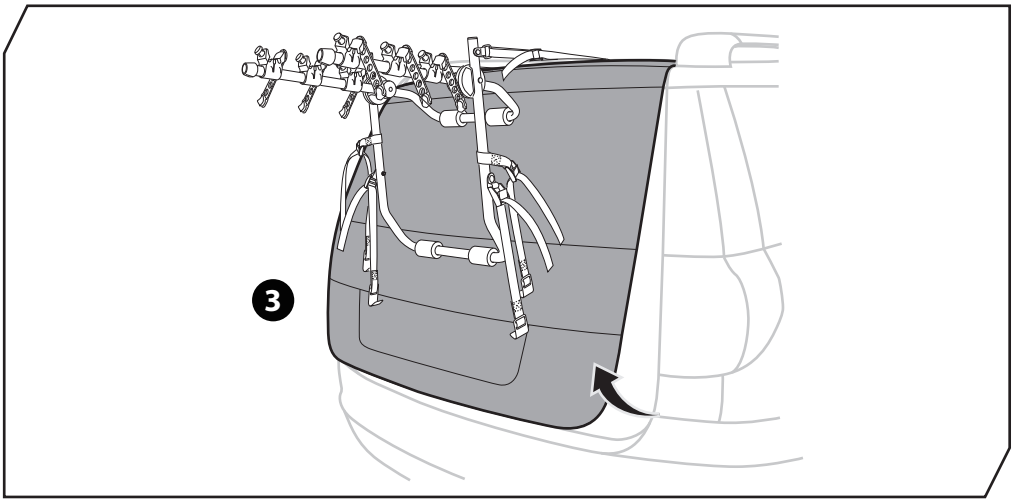

3

GB-US - Regular mounting: only attach to metallic edges
 FR - Montage normal: se fixer uniquement sur des parties métalliques
 ES - Montaje normal : se fija unicamente sobre partes metálicas

<p>EUROPE</p>	<p>2</p>	<p>3</p>	<p>2006</p> <p>2007</p> <p>2008</p>		<p>L(mm)</p>		
---------------	----------	----------	-------------------------------------	--	--------------	--	--

* Check the fit list.

GB-US - Mounting on vehicles without metal frame: with composite material trunk or hatch, or glass rear window, or back wind shield.
FR - Montage sur véhicules sans structure métallique (hayon ou coffre composite, hayon en verre)
ES - Montaje sobre vehículos sin estructura metálica (porton trasero compuesto o de vidrio)

L&R

GB-US - Lower straps specific mounting
FR - Système d'accrochage spécifique pour les sangles supérieures et latérales
ES - Sistema de enganche específico para los cinchos laterales e inferiores.

EUROPE 					L(mm) 		
-------------------	--	--	--	--	------------------	--	--