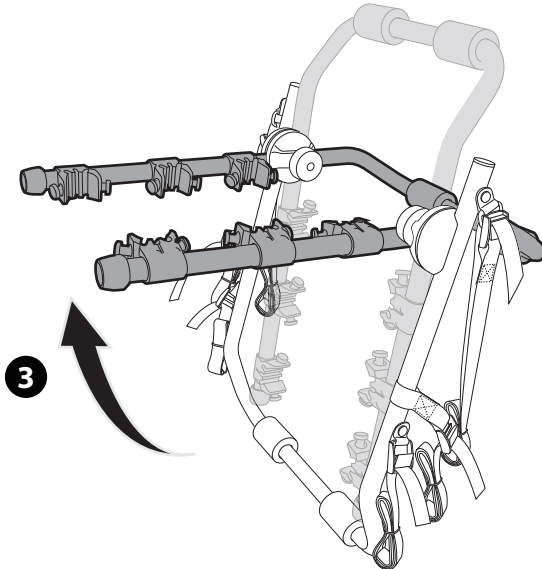

BUZZ RACK

MOZZQUITO

PART LIST

x1

x6

x2

1

2

3

GB-US - Regular mounting: only attach to metallic edges
 FR - Montage normal: se fixer uniquement sur des parties métalliques
 ES - Montaje normal : se fija unicamente sobre partes metálicas

<p>EUROPE</p>	<p>2</p>	<p>3</p>	<p>2006</p> <p>2007</p> <p>2008</p>		<p>L(mm)</p>		
---------------	----------	----------	-------------------------------------	--	--------------	--	--

* Check the fit list.

GB-US - Mounting on vehicles without metal frame: with composite material trunk or hatch, or glass rear window, or back wind shield.
FR - Montage sur véhicules sans structure métallique (hayon ou coffre composite, hayon en verre)
ES - Montaje sobre vehículos sin estructura metálica (porton trasero compuesto o de vidrio)

L&R

GB-US - Lower straps specific mounting
FR - Système d'accrochage spécifique pour les sangles supérieures et latérales
ES - Sistema de enganche específico para los cinchos laterales e inferiores.

EUROPE 					L(mm) 		
-------------------	--	--	--	--	------------------	--	--