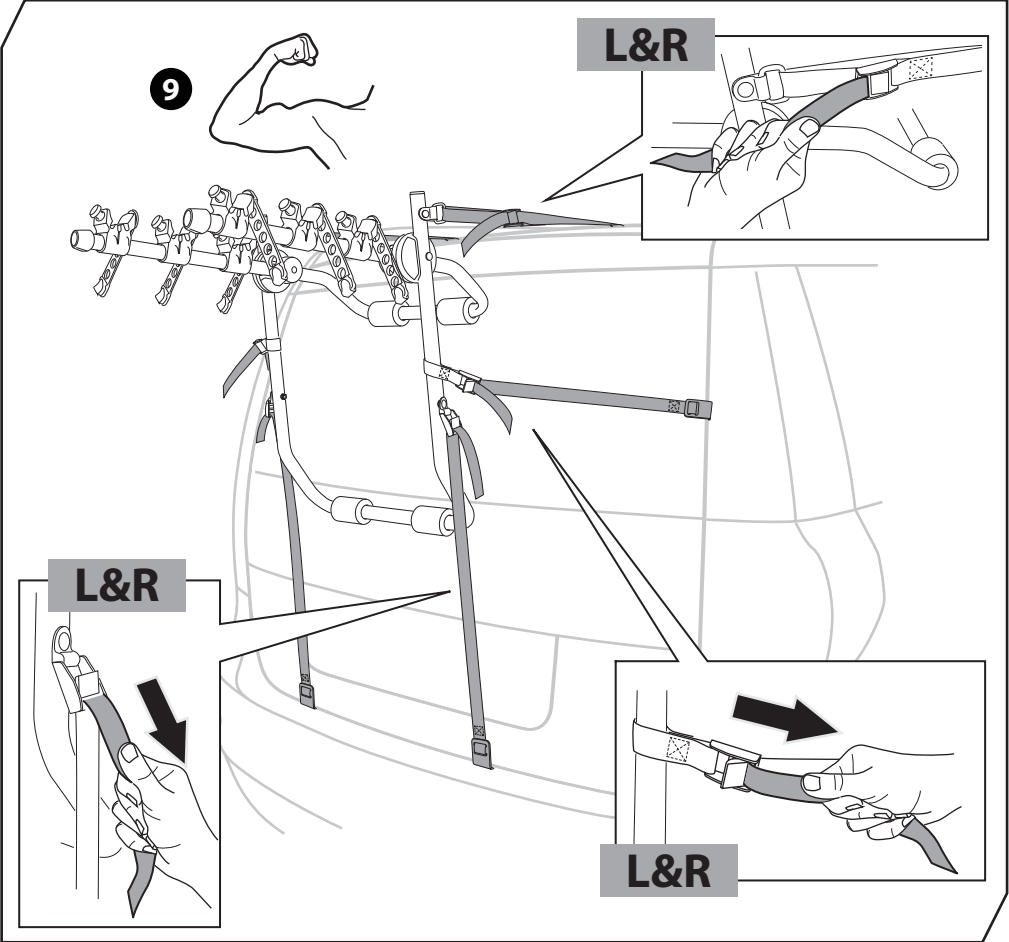

3

GB-US - Regular mounting: only attach to metallic edges
 FR - Montage normal: se fixer uniquement sur des parties métalliques
 ES - Montaje normal : se fija unicamente sobre partes metálicas

<p>EUROPE</p>	<p>2</p>	<p>3</p>	<p>2006</p> <p>2007</p> <p>2008</p>		<p>L(mm)</p>		
---------------	----------	----------	-------------------------------------	--	--------------	--	--

* Check the fit list.

GB-US - Mounting on vehicles without metal frame: with composite material trunk or hatch, or glass rear window, or back wind shield.
FR - Montage sur véhicules sans structure métallique (hayon ou coffre composite, hayon en verre)
ES - Montaje sobre vehículos sin estructura metálica (porton trasero compuesto o de vidrio)

L&R

GB-US - Lower straps specific mounting
FR - Système d'accrochage spécifique pour les sangles supérieures et latérales
ES - Sistema de enganche específico para los cinchos laterales e inferiores.

EUROPE 					L(mm) 		
-------------------	--	--	--	--	------------------	--	--

L&R

* Check the fit list.

L&R

CHECK

UPPER

L&R

L&R

BOTTOM