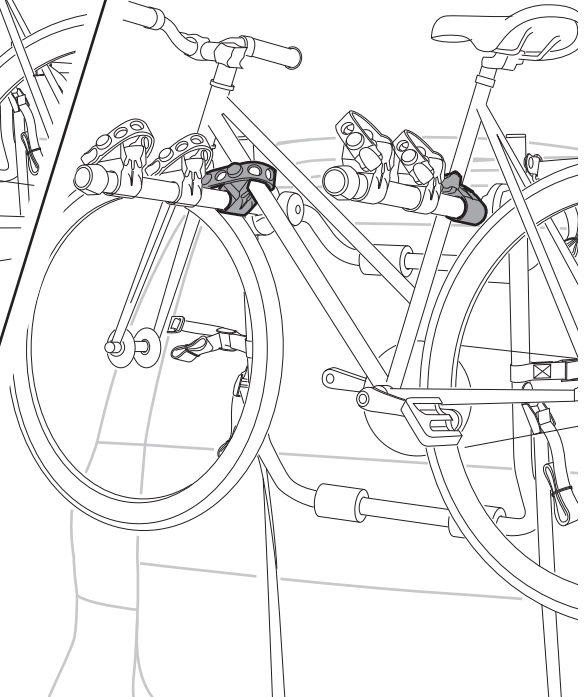

L&R

GB-US - Lower straps specific mounting
FR - Système d'accrochage spécifique pour les sangles supérieures et latérales
ES - Sistema de enganche específico para los cinchos laterales e inferiores.

EUROPE 					L(mm) 		
-------------------	--	--	--	--	------------------	--	--

L&R

* Check the fit list.

L&R

CHECK

UPPER

L&R

L&R

BOTTOM

L&R

SIDE

BUZZGRIP

*Not Included

+

+

+

+