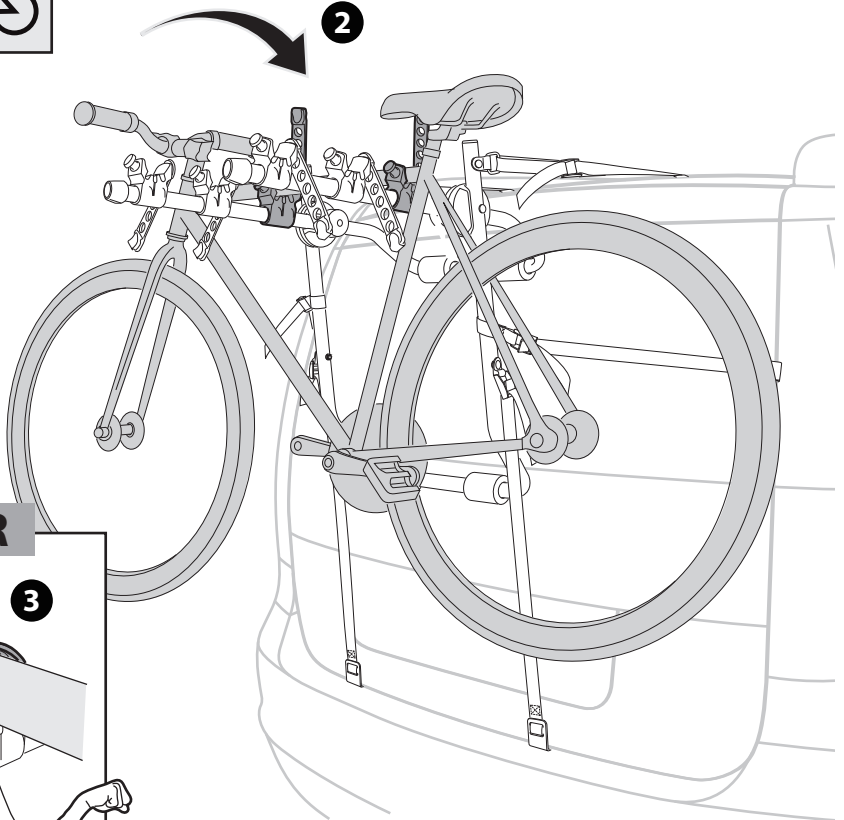

L&R

GB-US - Lower straps specific mounting
FR - Système d'accrochage spécifique pour les sangles supérieures et latérales
ES - Sistema de enganche específico para los cinchos laterales e inferiores.

EUROPE 					L(mm) 		
-------------------	--	--	--	--	------------------	--	--

L&R

* Check the fit list.

L&R

CHECK

UPPER

L&R

L&R

BOTTOM