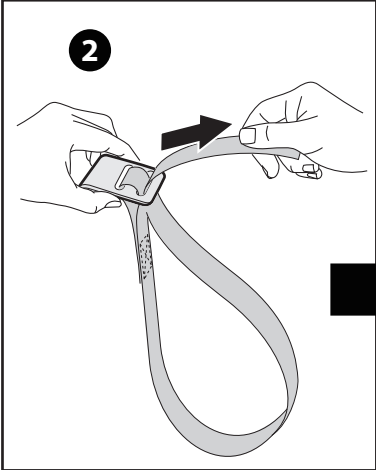

* Check the fit list.

GB-US - Mounting on vehicles without metal frame: with composite material trunk or hatch, or glass rear window, or back wind shield.
FR - Montage sur véhicules sans structure métallique (hayon ou coffre composite, hayon en verre)
ES - Montaje sobre vehículos sin estructura metálica (porton trasero compuesto o de vidrio)

L&R

GB-US - Lower straps specific mounting
FR - Système d'accrochage spécifique pour les sangles supérieures et latérales
ES - Sistema de enganche específico para los cinchos laterales e inferiores.

EUROPE 					L(mm) 		
-------------------	--	--	--	--	------------------	--	--

L&R

* Check the fit list.

L&R

CHECK

UPPER

L&R

L&R

BOTTOM