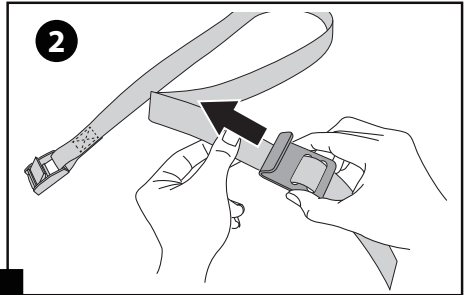

3

GB-US - Regular mounting: only attach to metallic edges
 FR - Montage normal: se fixer uniquement sur des parties métalliques
 ES - Montaje normal : se fija unicamente sobre partes metálicas

<p>EUROPE</p>	<p>2</p>	<p>3</p>	<p>2006</p> <p>2007</p> <p>2008</p>		<p>L(mm)</p>		
---------------	----------	----------	-------------------------------------	--	--------------	--	--

* Check the fit list.

GB-US - Mounting on vehicles without metal frame: with composite material trunk or hatch, or glass rear window, or back wind shield.
FR - Montage sur véhicules sans structure métallique (hayon ou coffre composite, hayon en verre)
ES - Montaje sobre vehículos sin estructura metálica (porton trasero compuesto o de vidrio)

L&R

GB-US - Lower straps specific mounting
FR - Système d'accrochage spécifique pour les sangles supérieures et latérales
ES - Sistema de enganche específico para los cinchos laterales e inferiores.

EUROPE 					L(mm) 		
-------------------	--	--	--	--	------------------	--	--