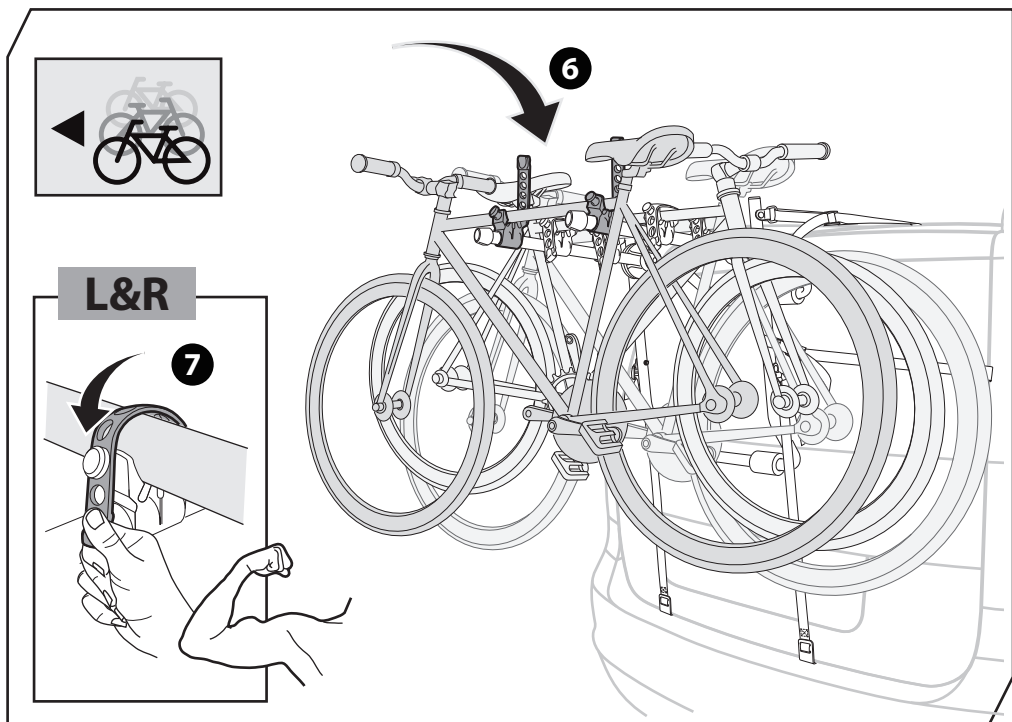

L&R

GB-US - Lower straps specific mounting
FR - Système d'accrochage spécifique pour les sangles supérieures et latérales
ES - Sistema de enganche específico para los cinchos laterales e inferiores.

EUROPE 					L(mm) 		
-------------------	--	--	--	--	------------------	--	--

L&R

* Check the fit list.

L&R

CHECK

UPPER

L&R

L&R

BOTTOM