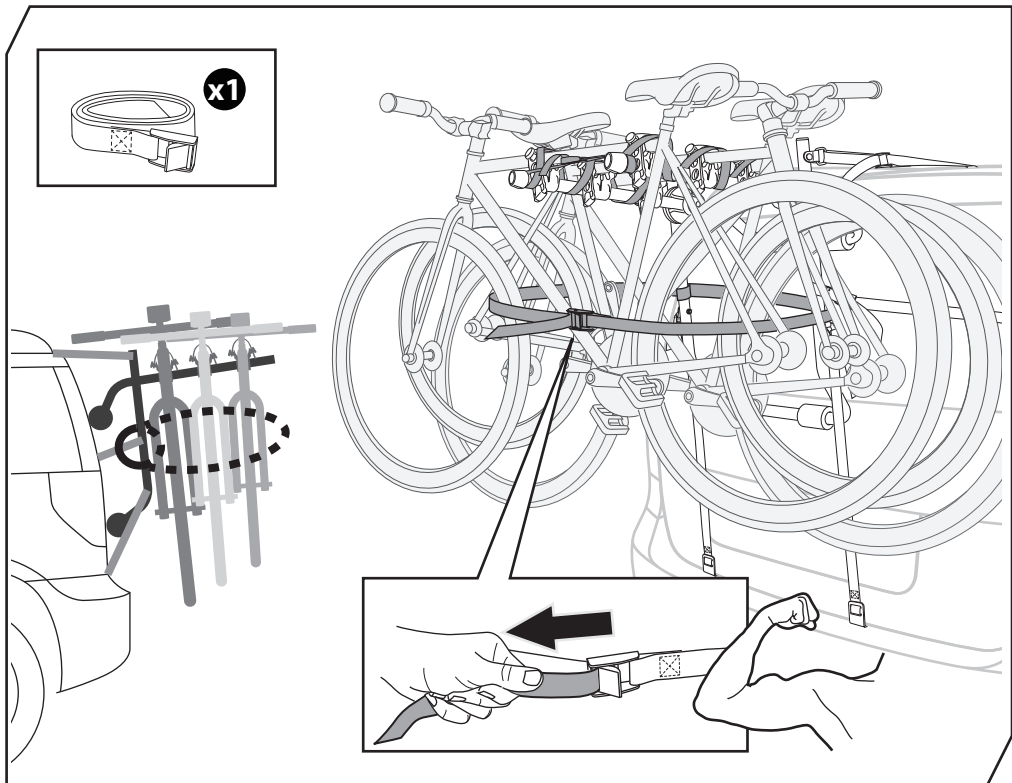

L&R

GB-US - Lower straps specific mounting
FR - Système d'accrochage spécifique pour les sangles supérieures et latérales
ES - Sistema de enganche específico para los cinchos laterales e inferiores.

EUROPE 					L(mm) 		
-------------------	--	--	--	--	------------------	--	--

L&R

* Check the fit list.

L&R

CHECK

UPPER

L&R

L&R

BOTTOM