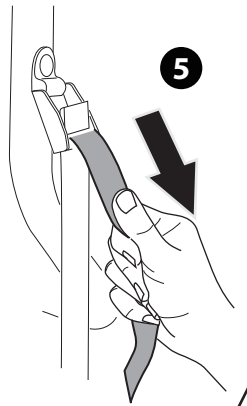

* Check the fit list.

GB-US - Mounting on vehicles without metal frame: with composite material trunk or hatch, or glass rear window, or back wind shield.
FR - Montage sur véhicules sans structure métallique (hayon ou coffre composite, hayon en verre)
ES - Montaje sobre vehículos sin estructura metálica (porton trasero compuesto o de vidrio)

L&R

GB-US - Lower straps specific mounting
FR - Système d'accrochage spécifique pour les sangles supérieures et latérales
ES - Sistema de enganche específico para los cinchos laterales e inferiores.

EUROPE 					L(mm) 		
-------------------	--	--	--	--	------------------	--	--

L&R

* Check the fit list.

L&R

CHECK

UPPER

L&R

L&R

BOTTOM