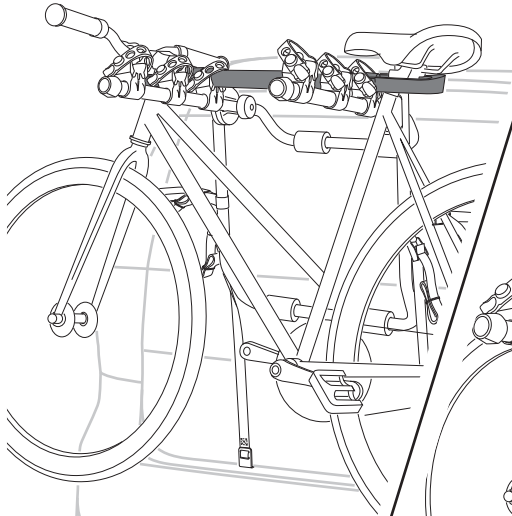

L&R

GB-US - Lower straps specific mounting
FR - Système d'accrochage spécifique pour les sangles supérieures et latérales
ES - Sistema de enganche específico para los cinchos laterales e inferiores.

EUROPE 					L(mm) 		
-------------------	--	--	--	--	------------------	--	--

L&R

* Check the fit list.

L&R

CHECK

UPPER

L&R

L&R

BOTTOM

L&R

SIDE

BUZZGRIP

*Not Included

+

+

+

+