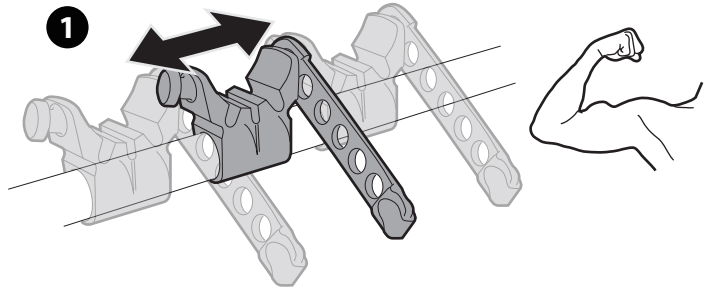

* Check the fit list.

GB-US - Mounting on vehicles without metal frame: with composite material trunk or hatch, or glass rear window, or back wind shield.
FR - Montage sur véhicules sans structure métallique (hayon ou coffre composite, hayon en verre)
ES - Montaje sobre vehículos sin estructura metálica (porton trasero compuesto o de vidrio)

L&R

GB-US - Lower straps specific mounting
FR - Système d'accrochage spécifique pour les sangles supérieures et latérales
ES - Sistema de enganche específico para los cinchos laterales e inferiores.

EUROPE 					L(mm) 		
-------------------	--	--	--	--	------------------	--	--

L&R

* Check the fit list.

L&R

CHECK

UPPER

L&R

L&R

BOTTOM