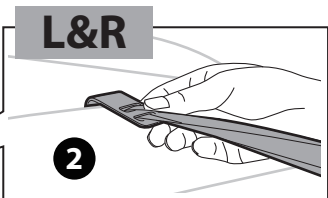

3

GB-US - Regular mounting: only attach to metallic edges
 FR - Montage normal: se fixer uniquement sur des parties métalliques
 ES - Montaje normal : se fija unicamente sobre partes metálicas

<p>EUROPE</p>	<p>2</p>	<p>3</p>	<p>2006</p> <p>2007</p> <p>2008</p>		<p>L(mm)</p>		
---------------	----------	----------	-------------------------------------	--	--------------	--	--

L&R

GB-US - Lower straps specific mounting
FR - Système d'accrochage spécifique pour les sangles supérieures et latérales
ES - Sistema de enganche específico para los cinchos laterales e inferiores.

EUROPE 					L(mm) 		
-------------------	--	--	--	--	------------------	--	--