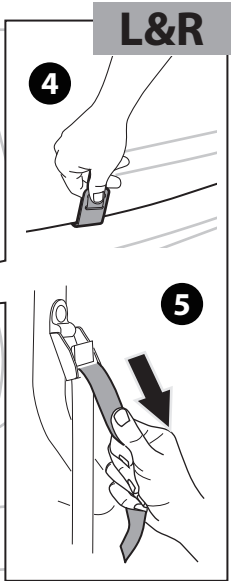

3

GB-US - Regular mounting: only attach to metallic edges
 FR - Montage normal: se fixer uniquement sur des parties métalliques
 ES - Montaje normal : se fija unicamente sobre partes metálicas

<p>EUROPE</p>	<p>2</p>	<p>3</p>	<p>2006</p> <p>2007</p> <p>2008</p>		<p>L(mm)</p>		
---------------	----------	----------	-------------------------------------	--	--------------	--	--

* Check the fit list.

GB-US - Mounting on vehicles without metal frame: with composite material trunk or hatch, or glass rear window, or back wind shield.
FR - Montage sur véhicules sans structure métallique (hayon ou coffre composite, hayon en verre)
ES - Montaje sobre vehículos sin estructura metálica (porton trasero compuesto o de vidrio)

L&R

GB-US - Lower straps specific mounting
FR - Système d'accrochage spécifique pour les sangles supérieures et latérales
ES - Sistema de enganche específico para los cinchos laterales e inferiores.

EUROPE 					L(mm) 		
-------------------	--	--	--	--	------------------	--	--