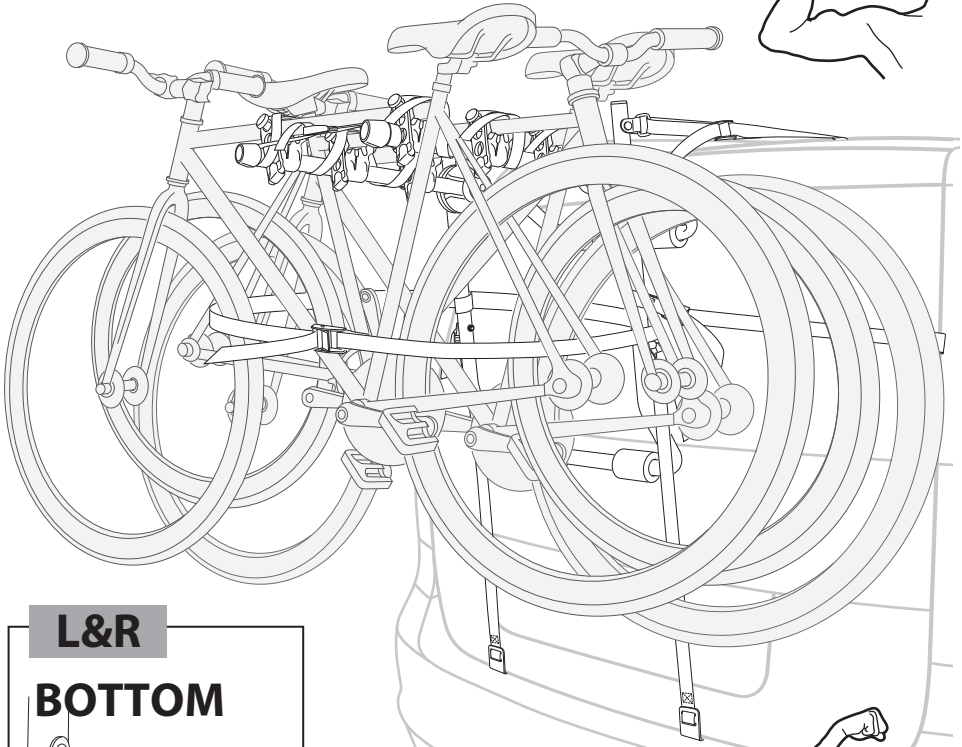

L&R

GB-US - Lower straps specific mounting
FR - Système d'accrochage spécifique pour les sangles supérieures et latérales
ES - Sistema de enganche específico para los cinchos laterales e inferiores.

EUROPE 					L(mm) 		
-------------------	--	--	--	--	------------------	--	--

L&R

* Check the fit list.

L&R

CHECK

UPPER

L&R

L&R

BOTTOM