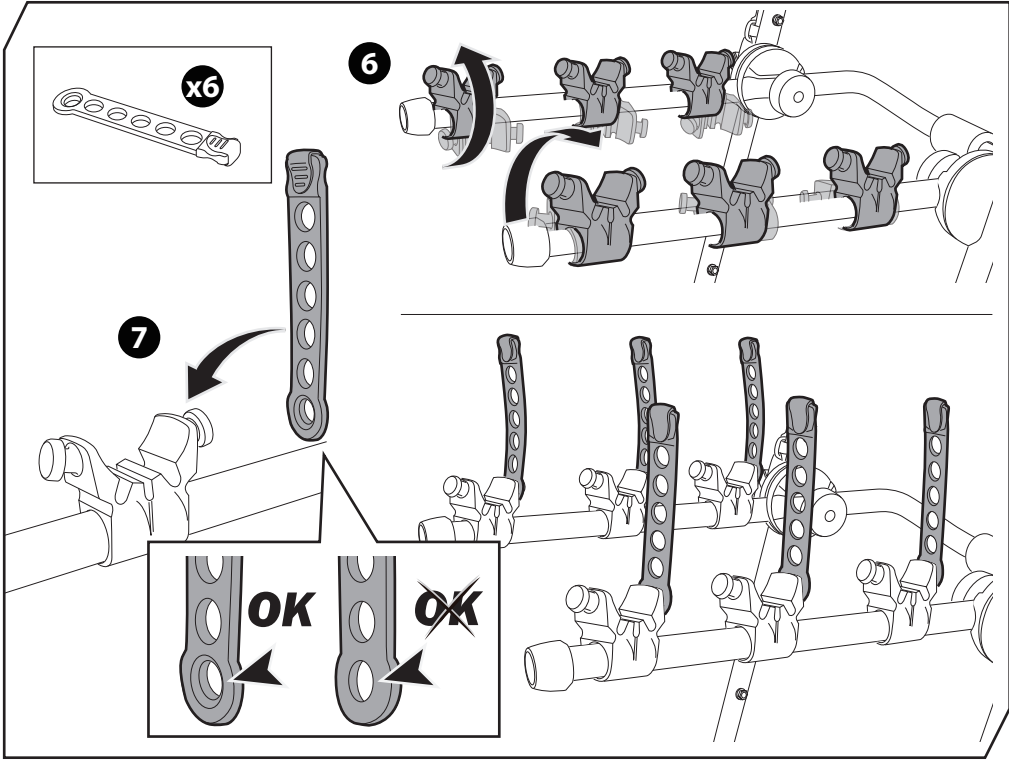

BUZZ RACK

MOZZQUITO

PART LIST

x1

x6

x2

1

2

3

GB-US - Regular mounting: only attach to metallic edges
 FR - Montage normal: se fixer uniquement sur des parties métalliques
 ES - Montaje normal : se fija unicamente sobre partes metálicas

<p>EUROPE</p>	<p>2</p>	<p>3</p>	<p>2006</p> <p>2007</p> <p>2008</p>		<p>L(mm)</p>		
---------------	----------	----------	-------------------------------------	--	--------------	--	--

* Check the fit list.

GB-US - Mounting on vehicles without metal frame: with composite material trunk or hatch, or glass rear window, or back wind shield.
FR - Montage sur véhicules sans structure métallique (hayon ou coffre composite, hayon en verre)
ES - Montaje sobre vehículos sin estructura metálica (porton trasero compuesto o de vidrio)

L&R

GB-US - Lower straps specific mounting
FR - Système d'accrochage spécifique pour les sangles supérieures et latérales
ES - Sistema de enganche específico para los cinchos laterales e inferiores.

EUROPE 					L(mm) 		
-------------------	--	--	--	--	------------------	--	--