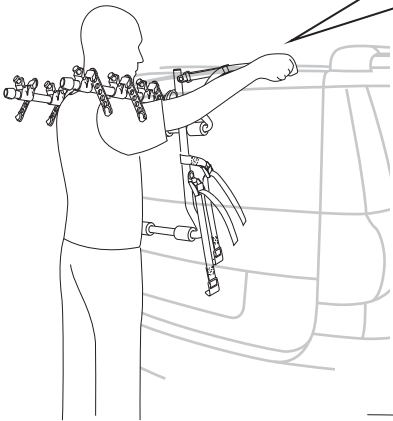

3

GB-US - Regular mounting: only attach to metallic edges
 FR - Montage normal: se fixer uniquement sur des parties métalliques
 ES - Montaje normal : se fija unicamente sobre partes metálicas

<p>EUROPE</p>	<p>2</p>	<p>3</p>	<p>2006</p> <p>2007</p> <p>2008</p>		<p>L(mm)</p>		
---------------	----------	----------	-------------------------------------	--	--------------	--	--

* Check the fit list.

GB-US - Mounting on vehicles without metal frame: with composite material trunk or hatch, or glass rear window, or back wind shield.
FR - Montage sur véhicules sans structure métallique (hayon ou coffre composite, hayon en verre)
ES - Montaje sobre vehículos sin estructura metálica (porton trasero compuesto o de vidrio)