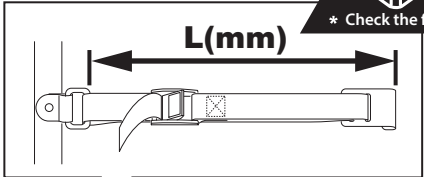

BUZZ RACK

MOZZQUITO

PART LIST

x1

x6

x2

1

2

3

GB-US - Regular mounting: only attach to metallic edges
 FR - Montage normal: se fixer uniquement sur des parties métalliques
 ES - Montaje normal : se fija unicamente sobre partes metálicas

<p>EUROPE</p>	<p>2</p>	<p>3</p>	<p>2006</p> <p>2007</p> <p>2008</p>		<p>L(mm)</p>		
---------------	----------	----------	-------------------------------------	--	--------------	--	--

L&R

GB-US - Lower straps specific mounting
FR - Système d'accrochage spécifique pour les sangles supérieures et latérales
ES - Sistema de enganche específico para los cinchos laterales e inferiores.

EUROPE 					L(mm) 		
-------------------	--	--	--	--	------------------	--	--