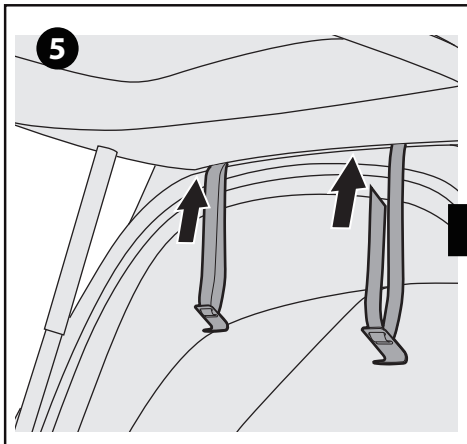

* Check the fit list.

GB-US - Mounting on vehicles without metal frame: with composite material trunk or hatch, or glass rear window, or back wind shield.
FR - Montage sur véhicules sans structure métallique (hayon ou coffre composite, hayon en verre)
ES - Montaje sobre vehículos sin estructura metálica (porton trasero compuesto o de vidrio)

L&R

GB-US - Lower straps specific mounting
FR - Système d'accrochage spécifique pour les sangles supérieures et latérales
ES - Sistema de enganche específico para los cinchos laterales e inferiores.

EUROPE 					L(mm) 		
-------------------	--	--	--	--	------------------	--	--

L&R

* Check the fit list.

L&R

CHECK

UPPER

L&R

L&R

BOTTOM