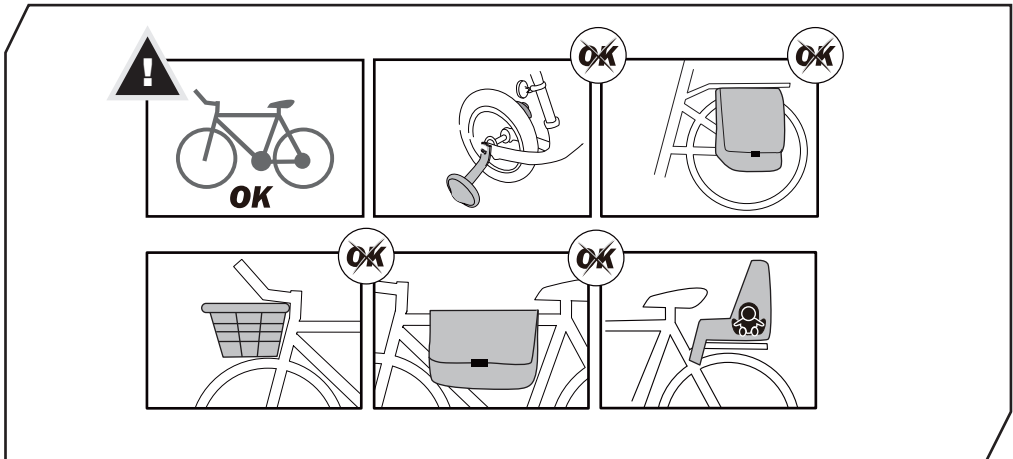

* Check the fit list.

GB-US - Mounting on vehicles without metal frame: with composite material trunk or hatch, or glass rear window, or back wind shield.
FR - Montage sur véhicules sans structure métallique (hayon ou coffre composite, hayon en verre)
ES - Montaje sobre vehículos sin estructura metálica (porton trasero compuesto o de vidrio)

L&R

GB-US - Lower straps specific mounting
FR - Système d'accrochage spécifique pour les sangles supérieures et latérales
ES - Sistema de enganche específico para los cinchos laterales e inferiores.

EUROPE 					L(mm) 		
-------------------	--	--	--	--	------------------	--	--

L&R

* Check the fit list.

L&R

CHECK

UPPER

L&R

L&R

BOTTOM