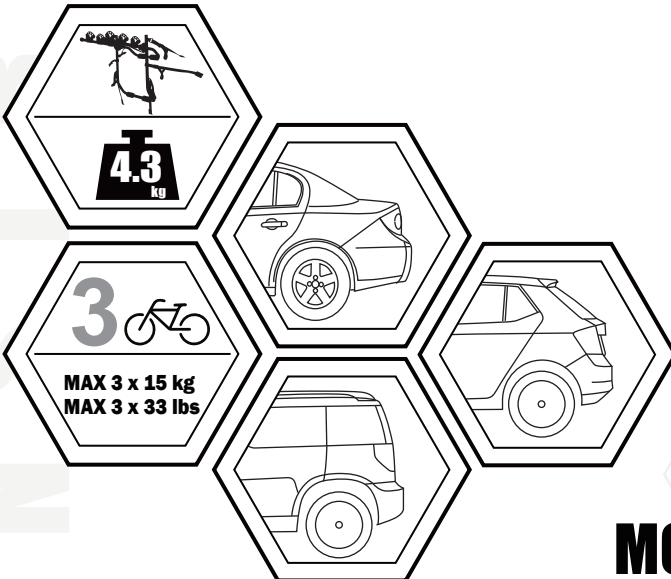

BUZZ RACK

MOZZQUITO

PART LIST

x1

x6

x2

1

2

3

GB-US - Regular mounting: only attach to metallic edges
 FR - Montage normal: se fixer uniquement sur des parties métalliques
 ES - Montaje normal : se fija unicamente sobre partes metálicas

<p>EUROPE</p>	<p>2</p>	<p>3</p>	<p>2006</p> <p>2007</p> <p>2008</p>		<p>L(mm)</p>		
---------------	----------	----------	-------------------------------------	--	--------------	--	--

L&R

GB-US - Lower straps specific mounting
FR - Système d'accrochage spécifique pour les sangles supérieures et latérales
ES - Sistema de enganche específico para los cinchos laterales e inferiores.

EUROPE 					L(mm) 		
-------------------	--	--	--	--	------------------	--	--