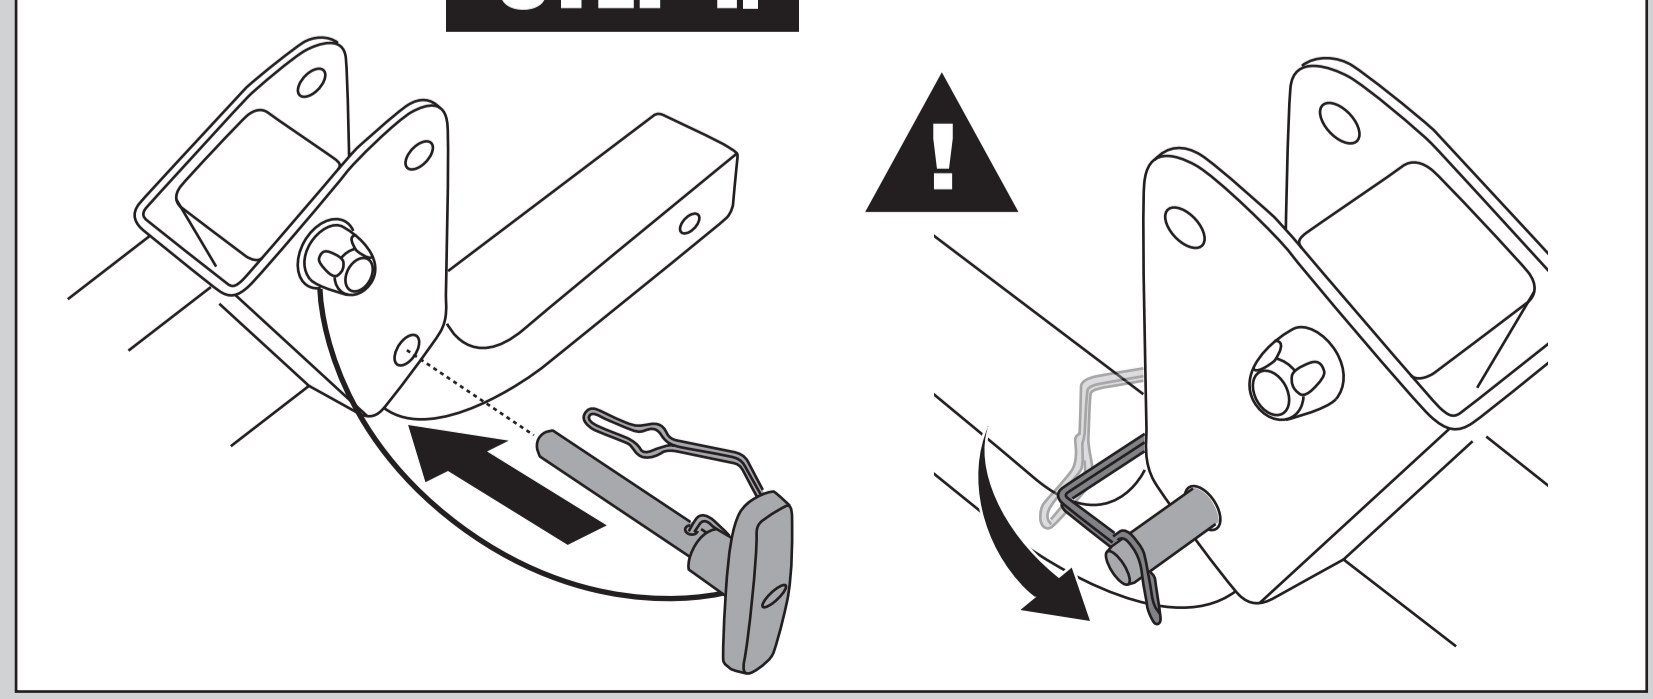

LOCKING CABLE
47-0100-021-10

STEP 2.

- x8** M6x82mm
- x8** Ø6.5xØ13
- x8** M6x1.0
- x8**
- x8**
- x8**

STEP 3.

- x1** 1/2"-13UNC
- x1** 1/2"
- x1** Ø13.5xØ27
- x1**
- x1**

Tool

STEP 4.

L x4

R x4

STEP 1.

1

2

3

Max Ø75mm

x4

x8