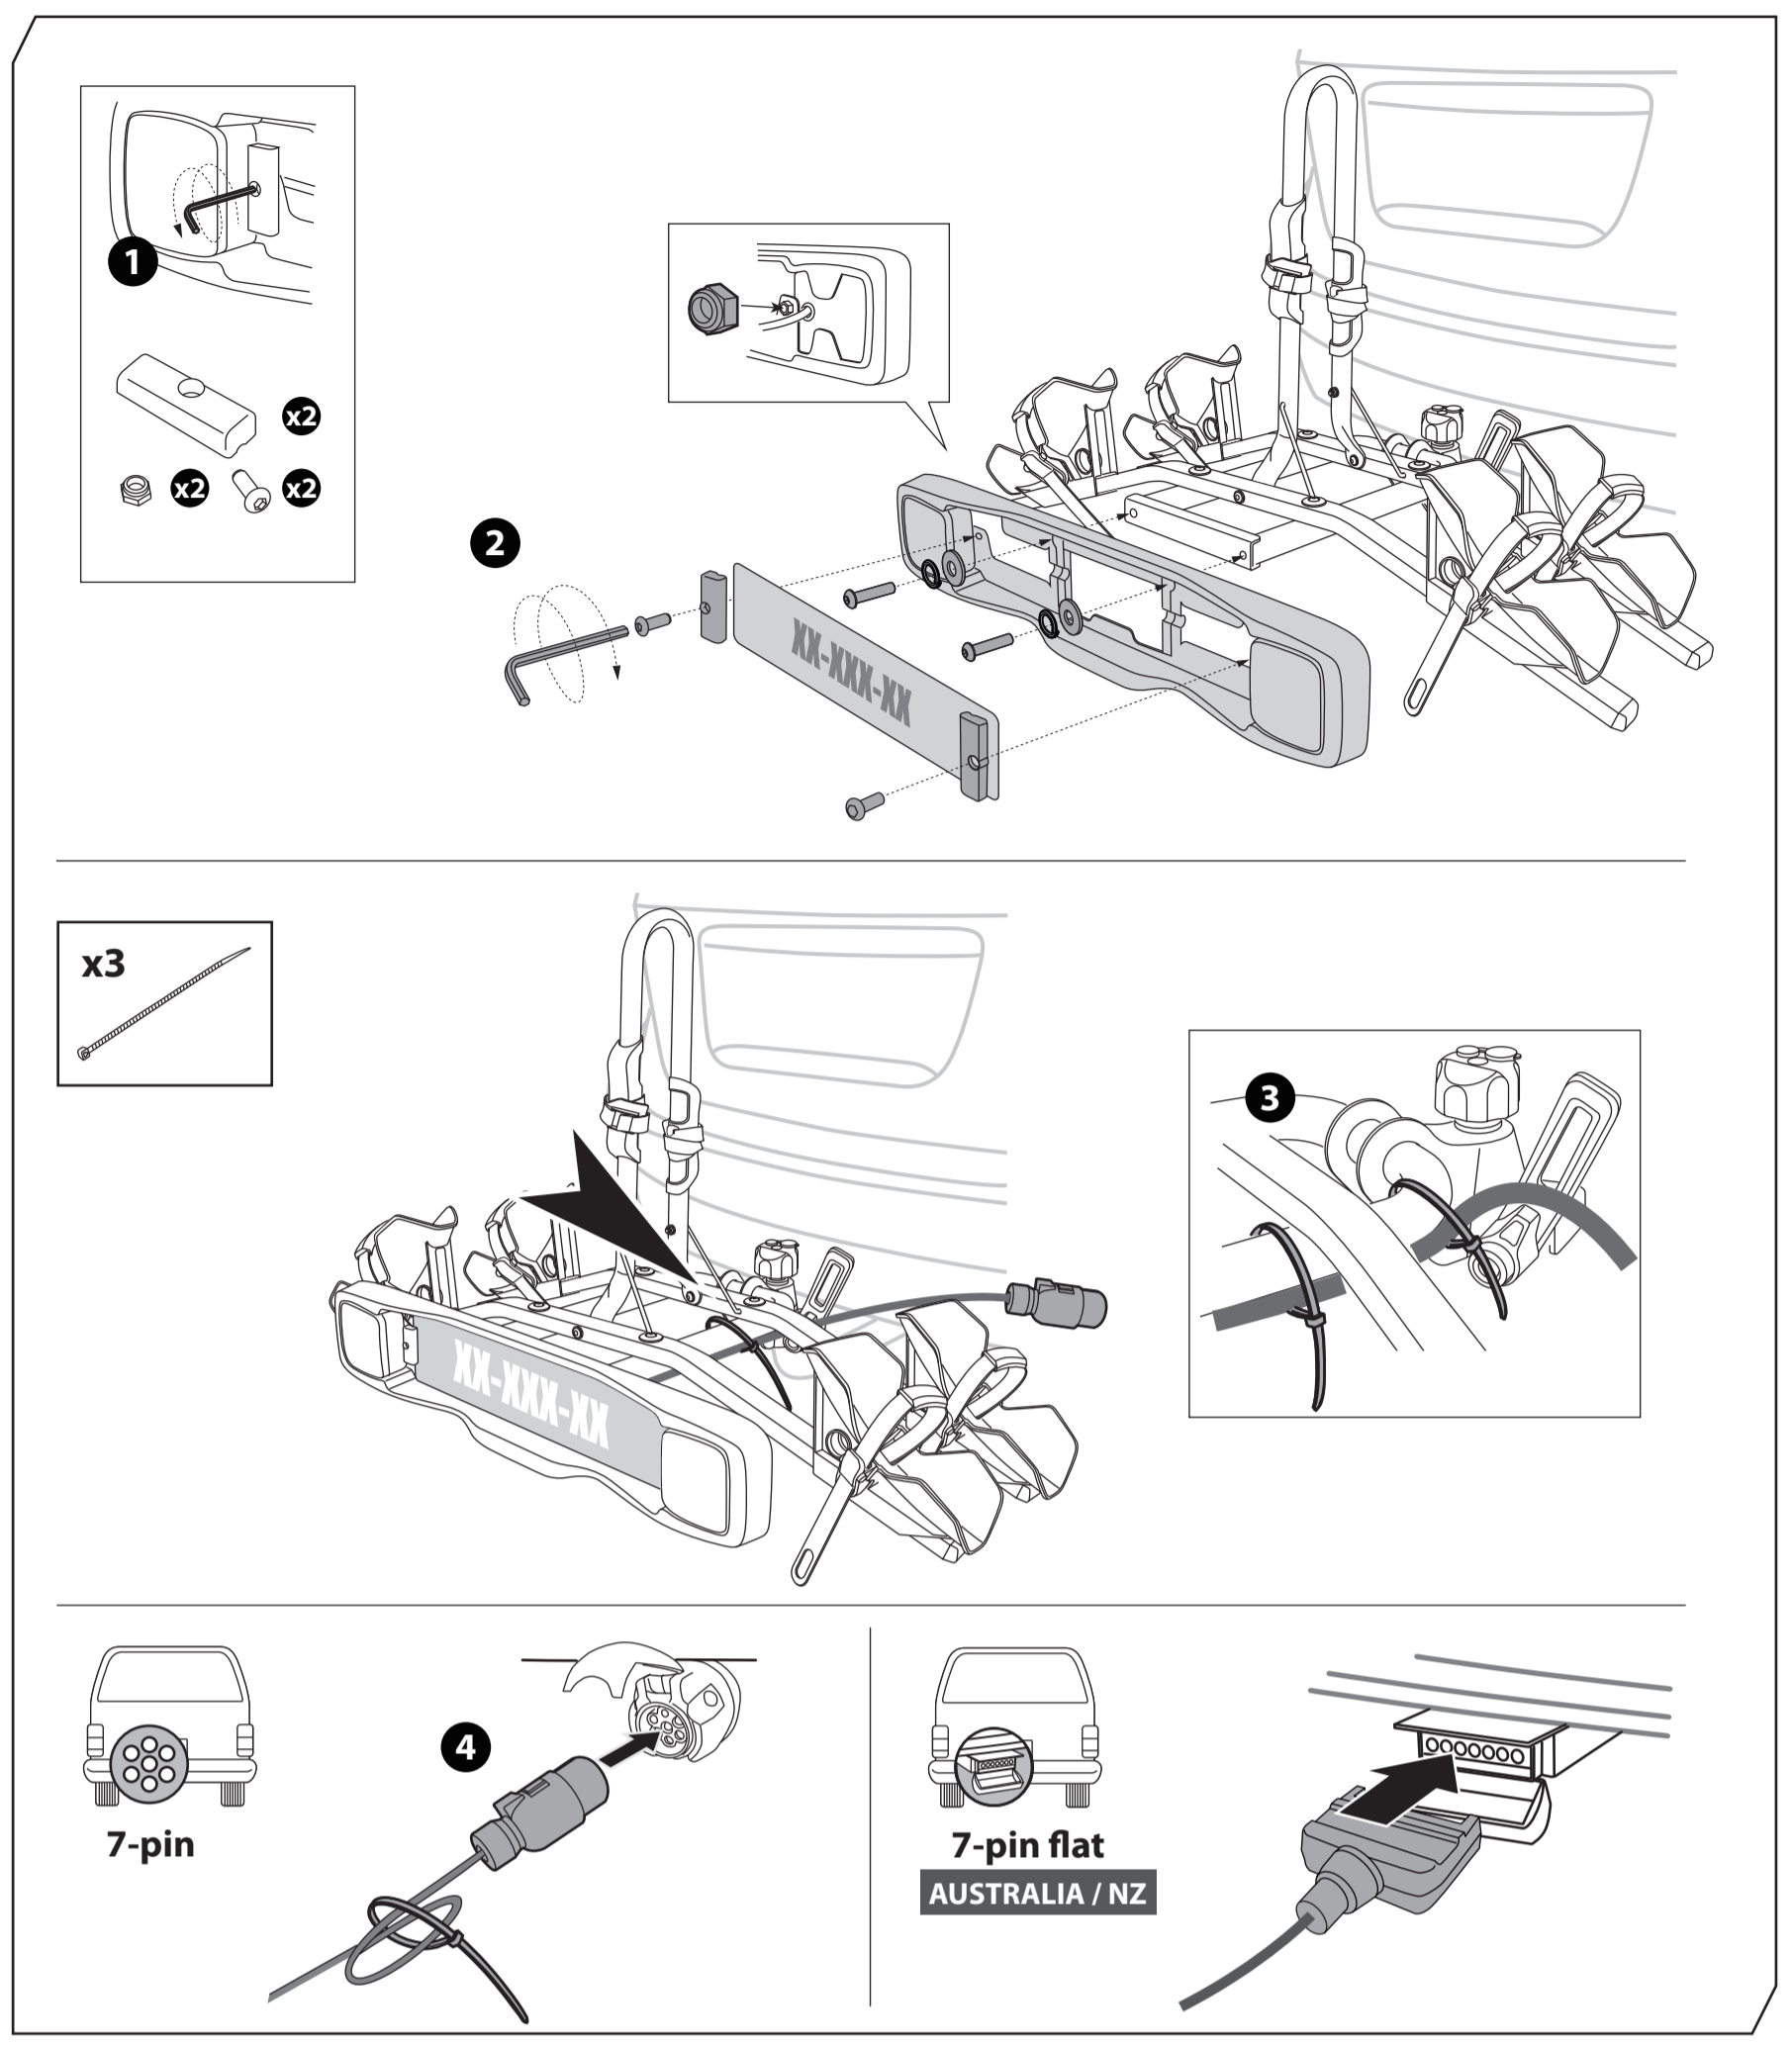

M6

x2

Ø6.5xØ13

**STEP 2.**

**STEP 3.**

L x2

R x2

**STEP 5.**

**5 5Nm**

**6 MAX 37.5Kg (82.5Lbs)**

4 3/4" (12cm)

**CHECK!**

**maintenance**

**STEP 6.**

**STEP 7.**

**STEP 8.**

**STEP 9.**

**STEP 10.**