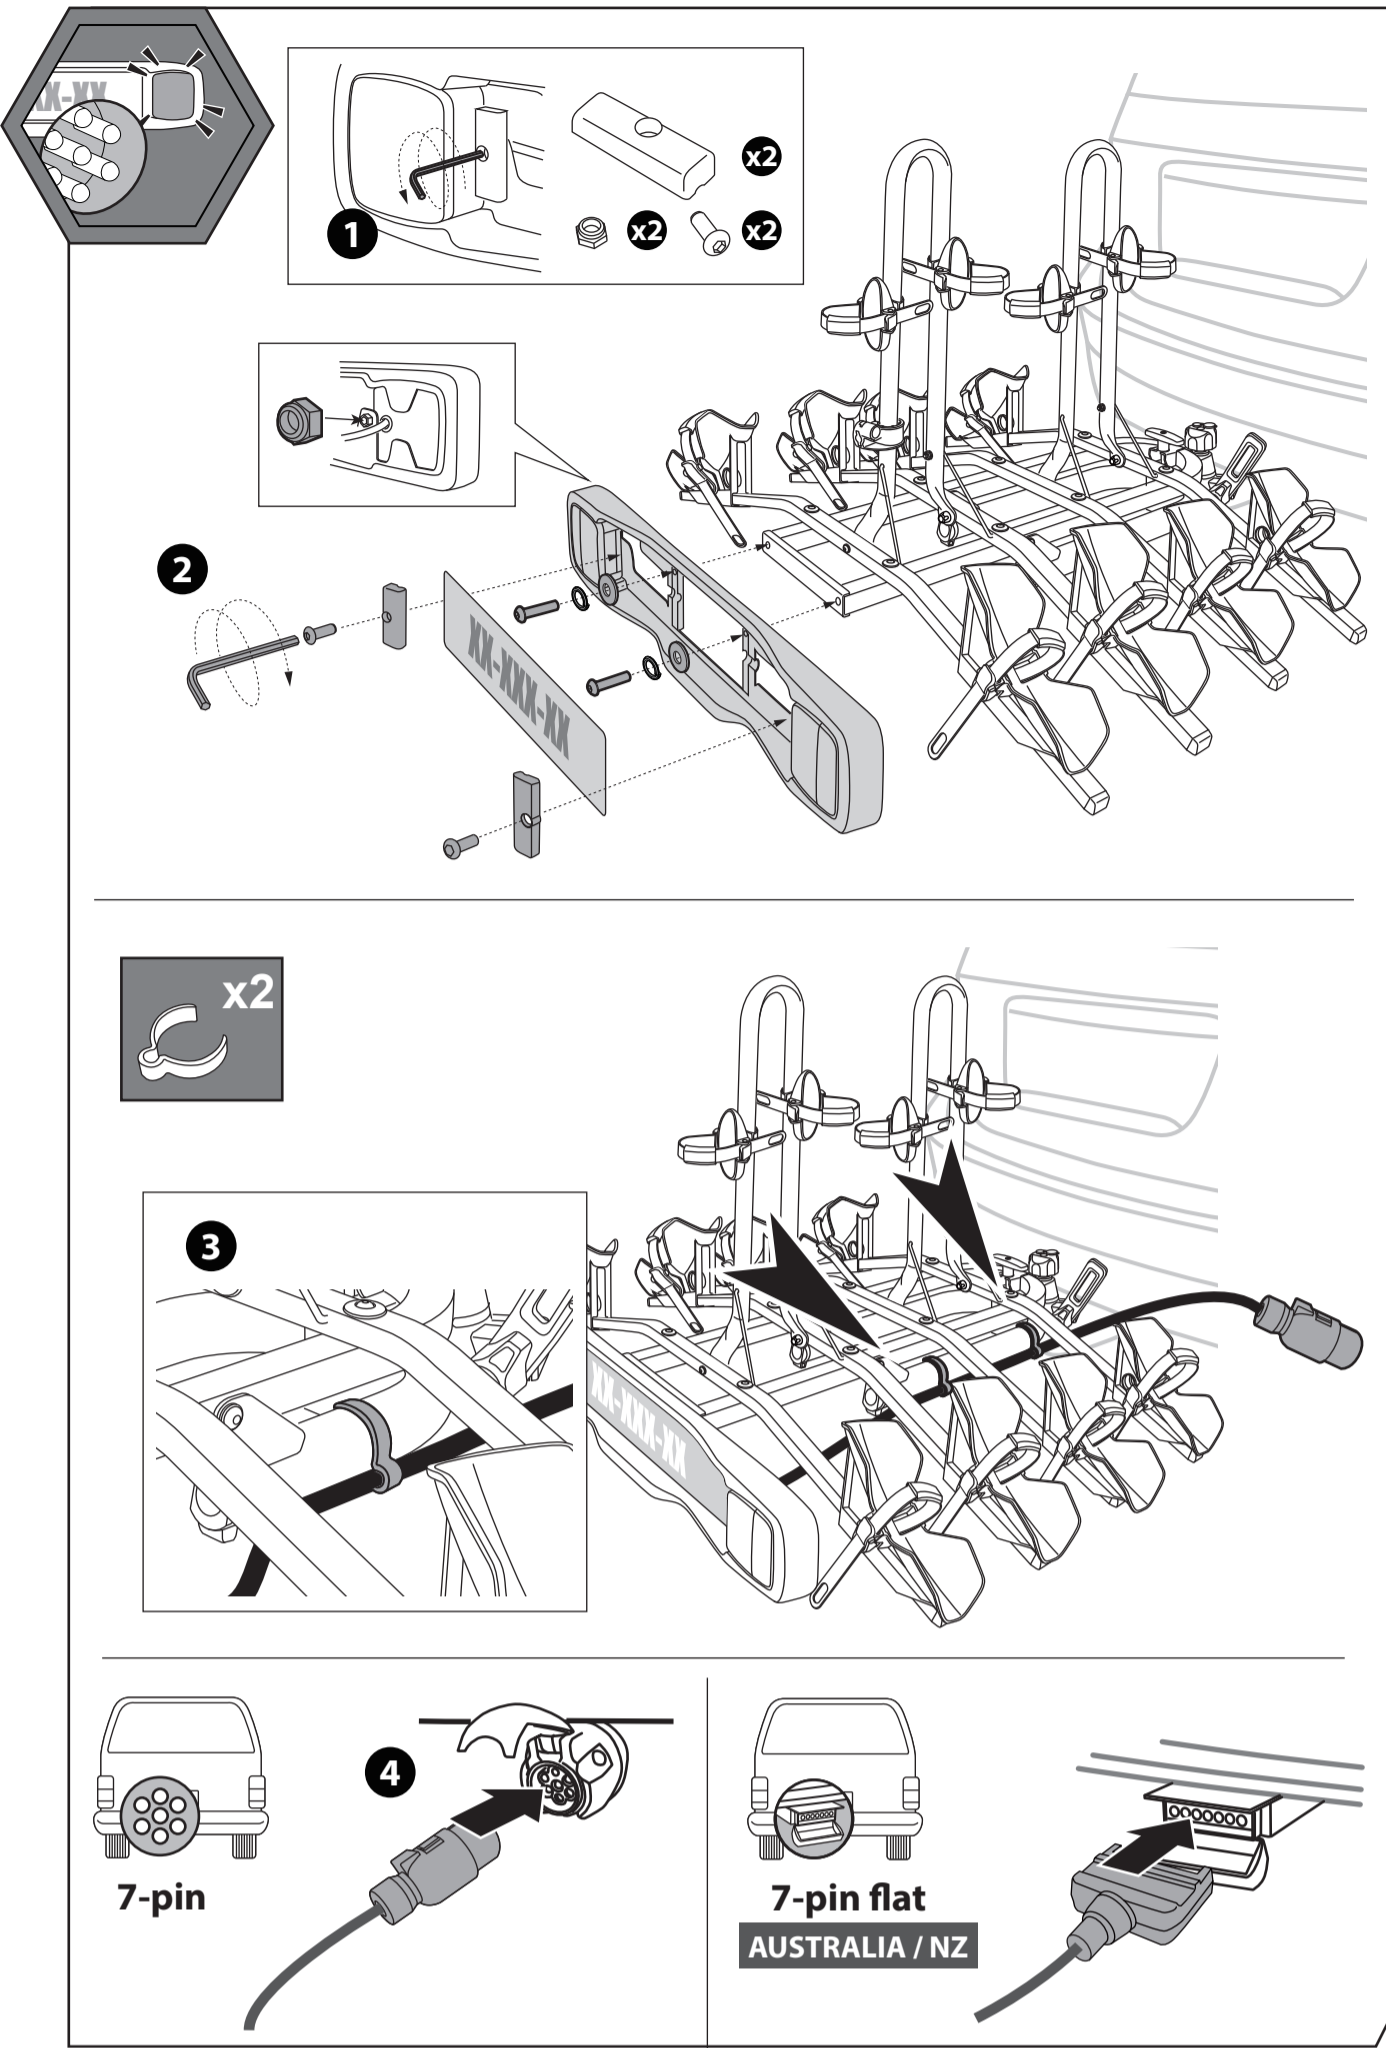

STEP 1.

x8 M6x65mm x8 x8 x8

Ø6.5xØ13 M6x1.0

STEP 2.

x4

STEP 3.

L x4 R x4

⚠

5 5Nm

6 MAX 37.5Kg (82.5Lbs)

4 3/4" (12cm)

CHECK!

7

maintenance

STEP 7.

STEP 8.

STEP 9.

STEP 10.

STEP 11.

STEP 12.