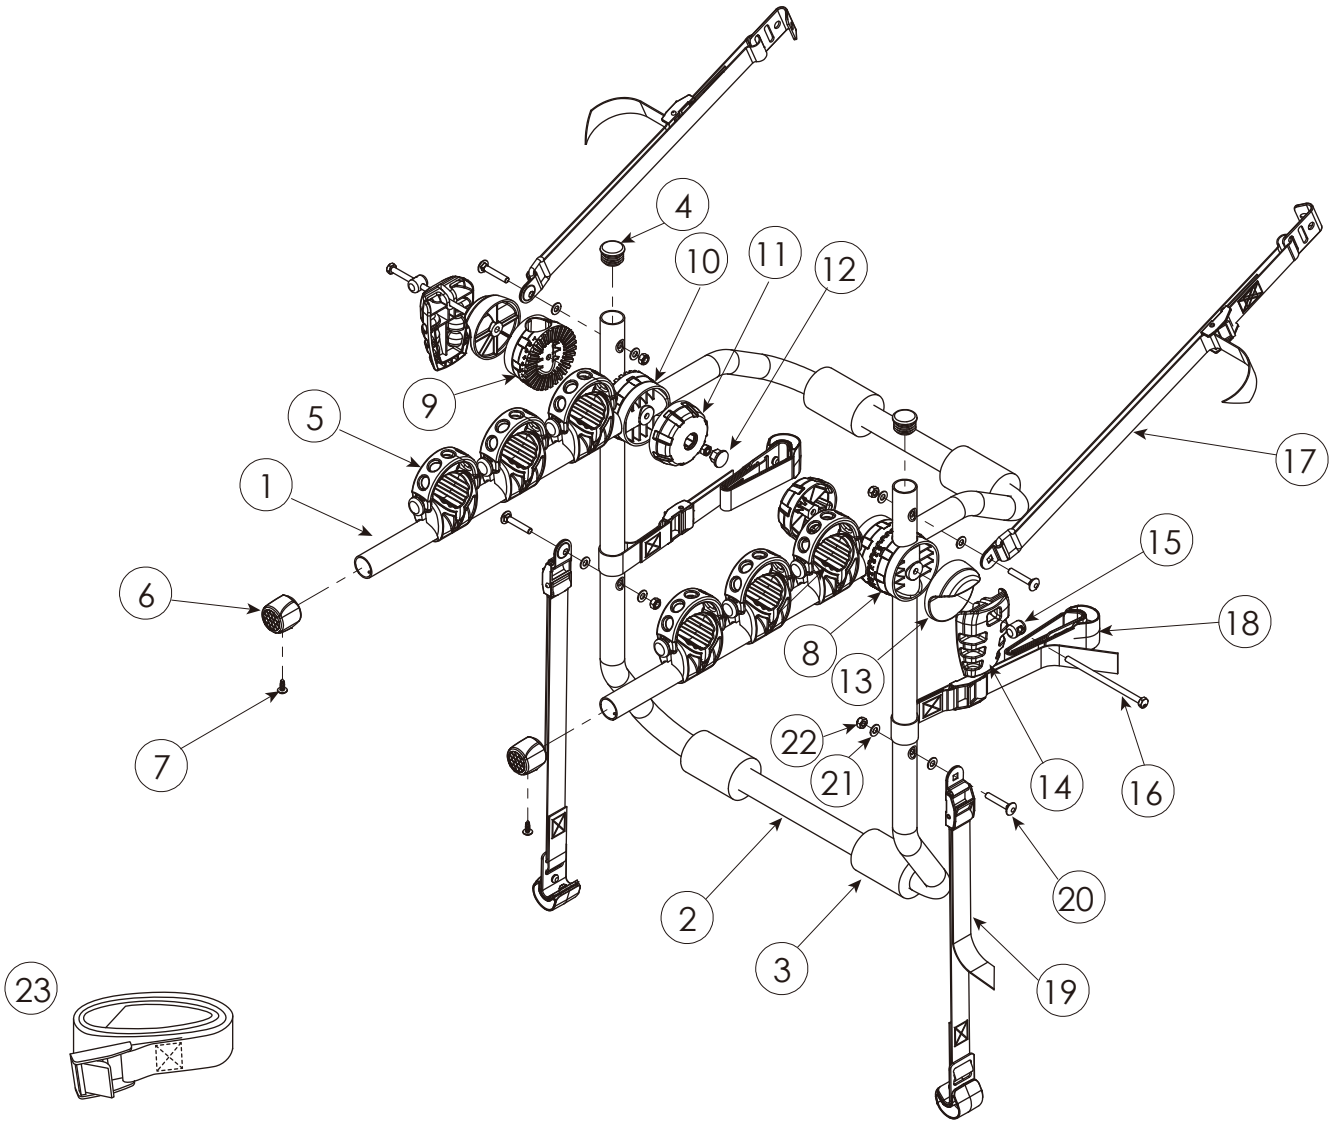

## SPARE PARTS

PART	DESCRIPTION	PART NUMBER	QTY.	PART	DESCRIPTION	PART NUMBER	QTY.
1	Arm tube	3201-00003-02P	1	16	Hex bolt M6x110mm	140-0306-029-04D	2
2	Frame tube	3201-00132-02P	1	17	Upper strap assembly	3525-00250-99C-01	2
3	Rubber foam	134-00002-01C	4	18	Side strap assembly	3525-00252-99C-01	2
4	Cap	130-00030-01C	2	19	Bottom strap assembly	3525-00255-99C-01	2
5	Cradle assembly		6	20	Carriage bolt M6x35mm	140-0106-007-04D	4
6	End cap	130-00681-01C	2	21	Washer Ø6.5xØ13	142-1065-003-04D	8
7	Screw Ø4.8x14	140-1783-002-04D	2	22	Nylock nut M6	141-0106-001-04D	6
8	Hub	130-00022-01C	2	23	Safety strap	3522-00072-03C-02	2
9	Hub (numbers)	3508-00714-01C	1	24			
10	Hub (arrow)	3508-00713-01C	1	25			
11	Hub knob	130-00026-01C	2	26			
12	Knob cap	130-00027-01C	2	27			
13	Lever cover	130-00024-01C	2	28			
14	Cam lever	130-00023-01C	2	29			
15	Pivot	130-00025-01C	2	30			