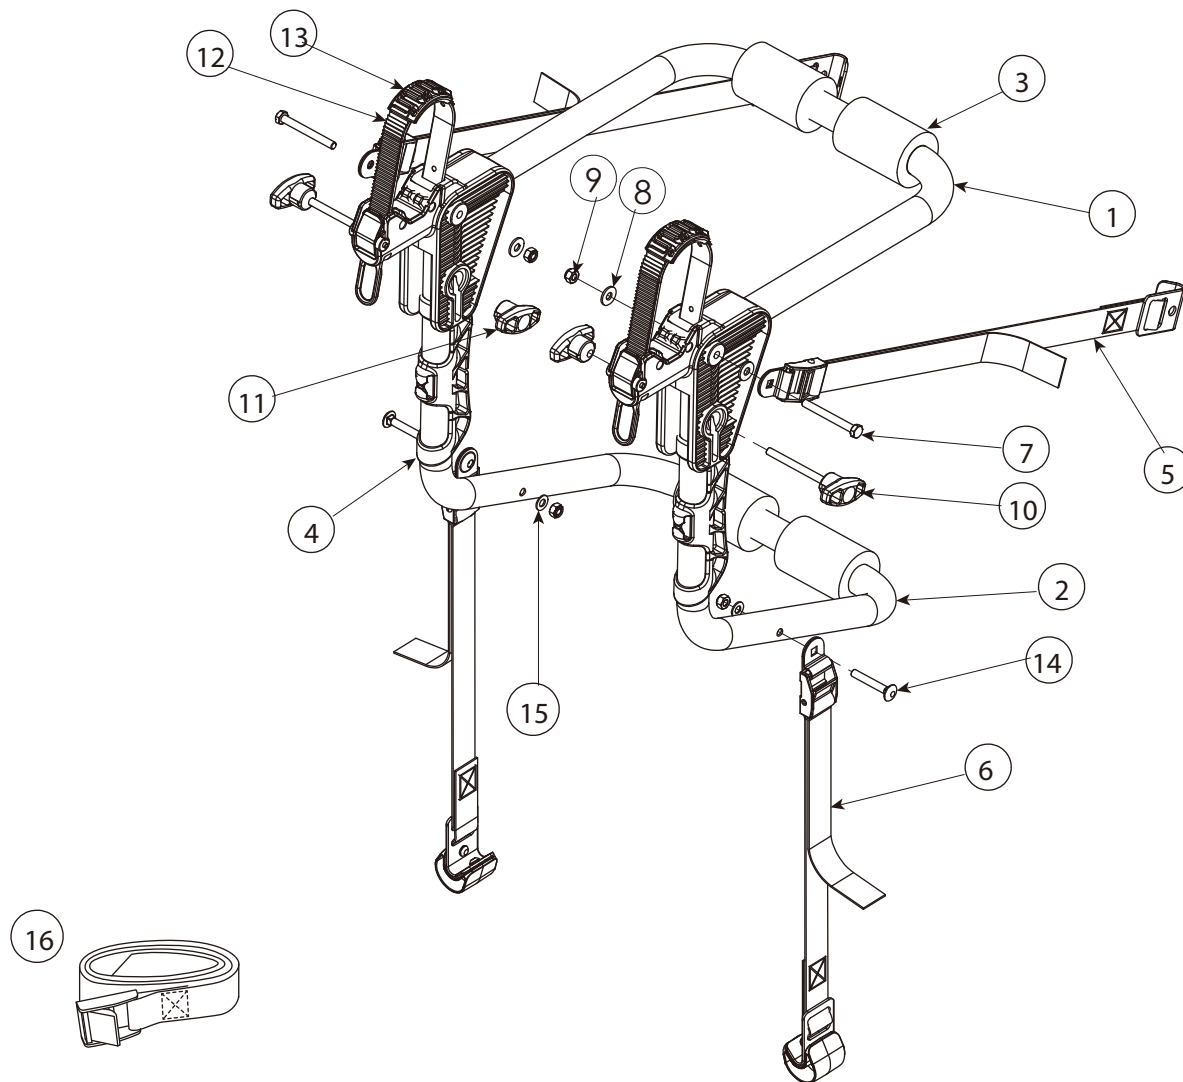

SPARE PARTS

PART	DESCRIPTION	PART NUMBER	QTY.	PART	DESCRIPTION	PART NUMBER	QTY.
1	Top tube	3201-00350-03P	1	16	Safety strap	3522-00072-03C-02	1
2	Frame tube	3201-00349-04P	1	17			
3	Rubber foam Ø24.5xØ48x70mm	134-00002-01C	4	18			
4	Frame pad	130-00778-05C	2	19			
5	Upper strap assembly	3525-00278-99C-48	2	20			
6	Bottom strap assembly	3525-00269-05C-01	2				
7	Hex bolt M6x55mm	140-0306-018-04D	2				
8	Washer Ø6.5xØ16	142-1065-004-04D	4				
9	Nylock nut M6	141-0106-001-04D	4				
10	T-knob with bolt	3509-00274-05C	2				
11	T-konb M6	3509-00273-05C	2				
12	Strap	130-00777-01C	2				
13	Strap pad	130-00637-05C	2				
14	Carriage bolt M6x40mm	140-0106-015-04D	2				
15	Washer Ø6.5xØ13	142-1065-003-04D	2				