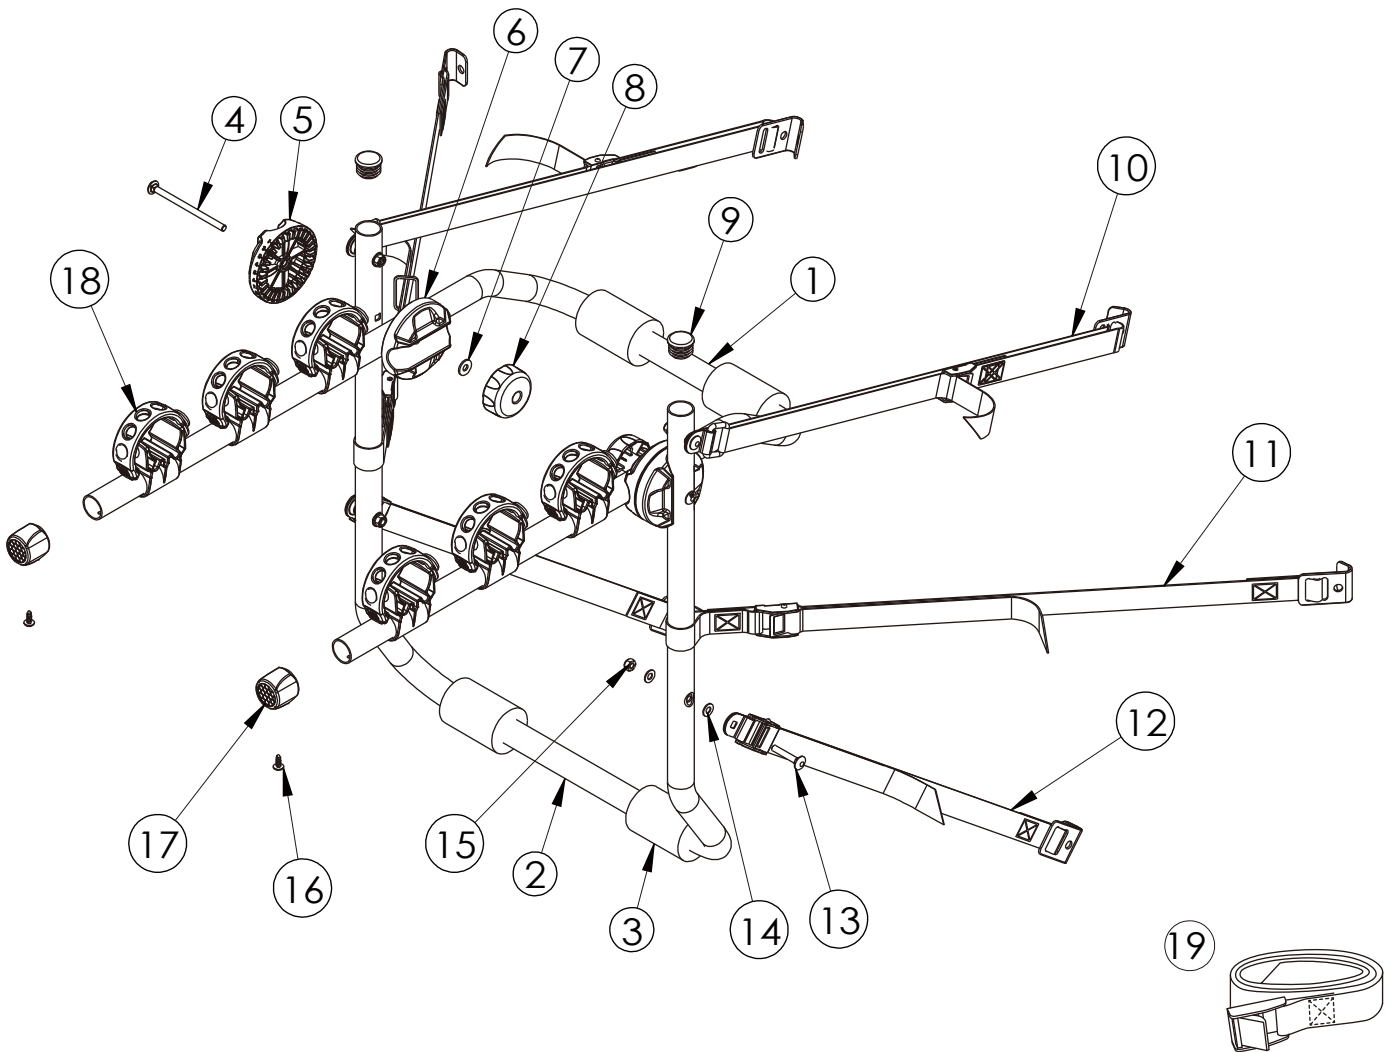

## SPARE PARTS

PART	DESCRIPTION	PART NUMBER	QTY.	PART	DESCRIPTION	PART NUMBER	QTY.
1	Arm tube	3201-00373-01P	1	16	Screw Ø4.8x14	140-1783-002-04D	2
2	Frame tube	3201-00372-01P	1	17	Cap	130-00681-01C	2
3	Rubber foam	134-00002-01C	4	18	Cradle assembly		6
4	Hex bolt M6x95mm	140-0106-037-04D	2	19	Safety strap	3522-00072-03C	2
5	Hub (numbers)	3508-00684-01C	1	20			
6	Hub	130-00688-01C	3	21			
7	Washer Ø6.5xØ16	142-1065-004-04D	2	22			
8	Knob M6	3503-00088-01C	2	23			
9	End cap Ø1"	130-00030-01C	2	24			
10	Upper strap assembly	3525-00250-99C-48	2	25			
11	Side strap assembly	3525-00279-99C-48	2	26			
12	Bottom strap assembly	3525-00280-99C-48	2	27			
13	Carriage bolt M6x35mm	140-0106-007-04D	4	28			
14	Washer Ø6.5xØ13	142-1065-003-04D	8	29			
15	Nylock nut M6	141-0106-001-04D	4	30			